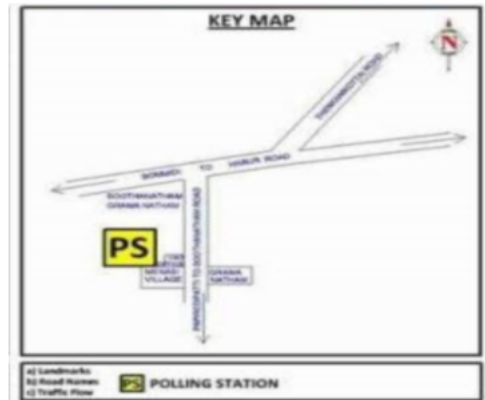

Google Map View

Polling Station Building Front View

Polling Station Front View

Cad View

Key MAP View

1 பெயர் : மணி - கணவர் பெயர் : வையாபுரி - வீட்டு எண் : 1 வயது : 67 பாலினம் : பெண் Photo is available	ZYS0472332	2 பெயர் : சூடாமணி - கணவர் பெயர் : ஸ்டாலின் - வீட்டு எண் : 1 வயது : 32 பாலினம் : பெண் Photo is available	ZYS0723544	3 பெயர் : அறிவரசன் - தந்தையின் பெயர் : மாங்குடிமருதன் - வீட்டு எண் : 1 வயது : 28 பாலினம் : ஆண் Photo is available	ZYS0936153
4 பெயர் : ரமா - கணவர் பெயர் : மாதேஸ் - வீட்டு எண் : 1-30 வயது : 42 பாலினம் : பெண் Photo is available	ZYS0561829	5 பெயர் : வீக்னேஷ் - தாயின் பெயர் : அஞ்சலம் - வீட்டு எண் : 1-31 வயது : 33 பாலினம் : ஆண் Photo is available	ZYS0561837	6 பெயர் : சத்தியசீலன் - தந்தையின் பெயர் : ரவி - வீட்டு எண் : 1-39 வயது : 31 பாலினம் : ஆண் Photo is available	ZYS0561845
7 பெயர் : அண்ணாமலை தந்தையின் பெயர் : மொட்டை உடையார் வீட்டு எண் : 1/81 வயது : 75 பாலினம் : ஆண் Photo is available	ZYS2390862	8 பெயர் : சரசு கணவர் பெயர் : அண்ணாமலை வீட்டு எண் : 1/81 வயது : 65 பாலினம் : பெண் Photo is available	ZYS2378842	9 பெயர் : அலமேலு கணவர் பெயர் : அண்ணாமலை வீட்டு எண் : 1/81 rama வயது : 60 பாலினம் : பெண் Photo is available	ZYS2386878
10 பெயர் : சுரேஷ்குமார் - தாயின் பெயர் : ஜானகி - வீட்டு எண் : 2 வயது : 41 பாலினம் : ஆண் Photo is available	ZYS0845883	11 பெயர் : தாரணி தந்தையின் பெயர் : ஆற்றலரசன் வீட்டு எண் : 2 வயது : 25 பாலினம் : பெண் Photo is available	ZYS1988237	12 பெயர் : விஜயகுமார் - தந்தையின் பெயர் : முருகன் - வீட்டு எண் : 2-1 வயது : 32 பாலினம் : ஆண் Photo is available	ZYS0723767
13 பெயர் : ஜோதி - கணவர் பெயர் : விஜயகுமார் - வீட்டு எண் : 2-1 வயது : 31 பாலினம் : பெண் Photo is available	ZYS0723775	14 பெயர் : கணகு - தந்தையின் பெயர் : வேடியப்பன் - வீட்டு எண் : 2-2 வயது : 77 பாலினம் : ஆண் Photo is available	ZYS1474196	15 பெயர் : மலர்விழி - கணவர் பெயர் : கணகு - வீட்டு எண் : 2-2 வயது : 70 பாலினம் : பெண் Photo is available	CYW1042787
16 பெயர் : வித்யா - தந்தையின் பெயர் : கிரி - வீட்டு எண் : 2-2 வயது : 43 பாலினம் : ஆண் Photo is available	ZYS0364885	17 பெயர் : தேன்மொழி - கணவர் பெயர் : ராஜேந்திரன் - வீட்டு எண் : 2-12 வயது : 61 பாலினம் : பெண் Photo is available	ZYS1474204	18 பெயர் : மஞ்சளா - கணவர் பெயர் : தனபால் - வீட்டு எண் : 2-17 வயது : 69 பாலினம் : பெண் Photo is available	ZYS1474212
19 பெயர் : திவ்யதர்ஷினி தந்தையின் பெயர் : வடிவேல் வீட்டு எண் : 2/41 வயது : 19 பாலினம் : பெண் Photo is available	ZYS2394625	20 பெயர் : ராதிகா ச கணவர் பெயர் : சங்கர் - வீட்டு எண் : 2-51 வயது : 38 பாலினம் : பெண் Photo is available	ZYS0155051	21 பெயர் : உமா - தாயின் பெயர் : சின்னப்பா - வீட்டு எண் : 2-54 வயது : 46 பாலினம் : பெண் Photo is available	ZYS0095612
22 பெயர் : இராமச்சந்திரன் - தந்தையின் பெயர் : பொற்செழியன் - வீட்டு எண் : 2-57 வயது : 29 பாலினம் : ஆண் Photo is available	ZYS0845826	23 பெயர் : பிரதிக்கா .சு தந்தையின் பெயர் : சுதந்திரச்செல்வன் வீட்டு எண் : 2/58 வயது : 20 பாலினம் : பெண் Photo is available	ZYS2286920	24 பெயர் : தங்கம்மாள் - கணவர் பெயர் : முத்து - வீட்டு எண் : 2-66 வயது : 69 பாலினம் : பெண் Photo is available	ZYS1474220
25 பெயர் : முத்தமிழ் தாயின் பெயர் : மல்லிகா வீட்டு எண் : 2/72 வயது : 26 பாலினம் : ஆண் Photo is available	ZYS2078988	26 பெயர் : பாபு - தந்தையின் பெயர் : மோகன் - வீட்டு எண் : 2-89 வயது : 42 பாலினம் : ஆண் Photo is available	ZYS0095372	27 பெயர் : முருகன் - தந்தையின் பெயர் : கோபால் - வீட்டு எண் : 2-97 வயது : 53 பாலினம் : ஆண் Photo is available	ZYS0472233
28 பெயர் : தமிழா - கணவர் பெயர் : முருகன் - வீட்டு எண் : 2-97 வயது : 48 பாலினம் : பெண் Photo is available	ZYS0472241	29 பெயர் : மாலதி - கணவர் பெயர் : முருகன் - வீட்டு எண் : 2-97 வயது : 42 பாலினம் : பெண் Photo is available	ZYS0561563	30 பெயர் : ராணி - கணவர் பெயர் : அல்லிமுத்து - வீட்டு எண் : 2-113 வயது : 57 பாலினம் : பெண் Photo is available	ZYS0095364