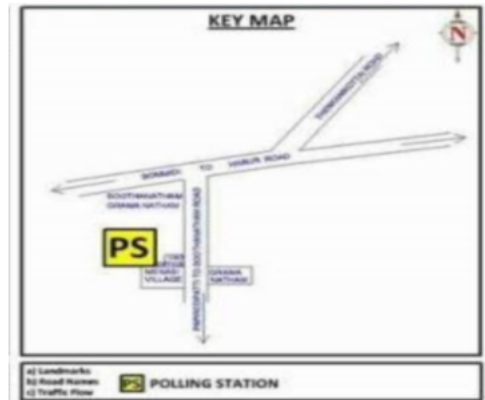

Key MAP View