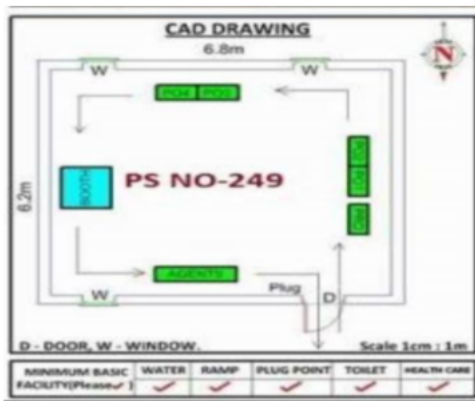

கையொப்பம்

Nazri Naksha

Google Map View

Polling Station Building Front View

Polling Station Front View

Cad View

Key MAP View

சட்டமன்றத் தொகுதியின் எண் மற்றும் பெயர் : 60-பாப்பிரெட்டிபட்டி
பிரிவு எண் மற்றும் பெயர் 1-மெண்சி (வ.கி) மற்றும் (உஊ), வார்டு 1,2,3,4,5 மெண்சி கீழ் தெரு