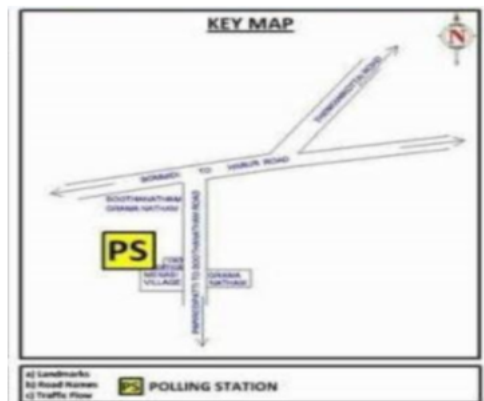

கையொப்பம்

Nazri Naksha

Google Map View

Polling Station Building Front View

Polling Station Front View

Cad View

Key MAP View

சட்டமன்றத் தொகுதியின் எண் மற்றும் பெயர் : 60-பாப்பிரெட்டிபட்டி
பிரிவு எண் மற்றும் பெயர் 1-மெண்சி (வ.கி) மற்றும் (உஊ), வார்டு 1,2,3,4,5 மெண்சி கீழ் தெரு