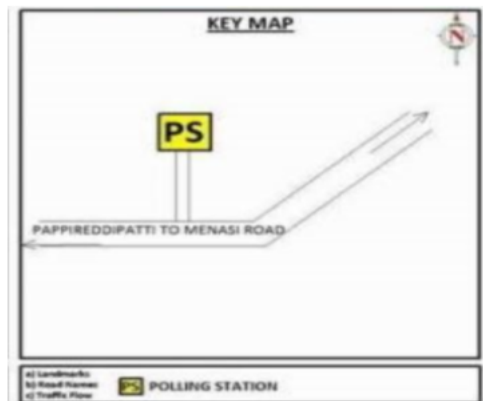

Google Map View

Polling Station Building Front View

Polling Station Front View

Cad View

Key MAP View

சட்டமன்றத் தொகுதியின் எண் மற்றும் பெயர் : 60-பாப்பிரெட்டிப்பட்டி
பிரிவு எண் மற்றும் பெயர் 1-மெண்சி (வ.கி) மற்றும் (உஊ), வார்டு 2 விழுதிப்பட்டி