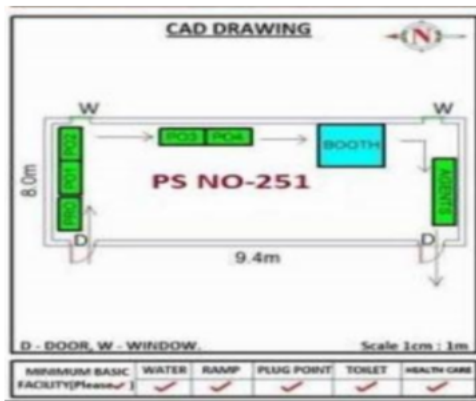

Google Map View

Polling Station Building Front View

Polling Station Front View

Cad View

Key MAP View

சட்டமன்றத் தொகுதியின் எண் மற்றும் பெயர் : 60-பாப்பிரெட்டிப்பட்டி
பிரிவு எண் மற்றும் பெயர் 1-மெண்சி (வ.கி) மற்றும் (உஊ), வார்டு 2 விழுதிப்பட்டி