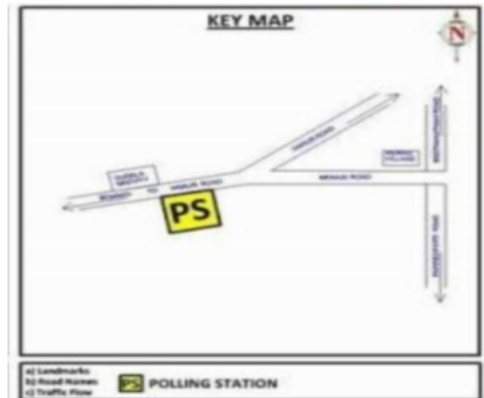

Google Map View

Polling Station Building Front View

Polling Station Front View

Cad View

Key MAP View

1 பெயர் : பாரதி எ கணவர் பெயர்: அருள் வீட்டு எண் : 00 வயது : 22 பாலினம் : பெண் Photo is available	ZYS2223626	2 பெயர் : சின்னசாமி தந்தையின் பெயர்: முத்து வீட்டு எண் : 1 வயது : 64 பாலினம் : ஆண் Photo is available	ZYS2010700	3 பெயர் : சென்னம்மாள் கணவர் பெயர்: ராமன் வீட்டு எண் : 1 வயது : 62 பாலினம் : பெண் Photo is available	ZYS2390508
4 பெயர் : வேங்கம்மாள் கணவர் பெயர்: சின்னசாமி வீட்டு எண் : 1 வயது : 51 பாலினம் : பெண் Photo is available	ZYS1990613	5 பெயர் : ராஜீவ்காந்தி - தந்தையின் பெயர்: சண்முகம் - வீட்டு எண் : 1 வயது : 36 பாலினம் : ஆண் Photo is available	ZYS0972505	6 பெயர் : பரமேஸ்வரி - கணவர் பெயர்: சுரேஸ் - வீட்டு எண் : 1 வயது : 36 பாலினம் : பெண் Photo is available	ZYS0937326
7 பெயர் : கார்த்திக் தந்தையின் பெயர்: செல்வம் வீட்டு எண் : 1 வயது : 36 பாலினம் : ஆண் Photo is available	ZYS1151729	8 பெயர் : செல்வி கணவர் பெயர்: கார்த்திக் வீட்டு எண் : 1 வயது : 33 பாலினம் : பெண் Photo is available	ZYS1151737	9 பெயர் : சிங்காரவேலன் - தந்தையின் பெயர்: நாகராஜி - வீட்டு எண் : 1 வயது : 32 பாலினம் : ஆண் Photo is available	ZYS0474536
10 பெயர் : ராஜா - தந்தையின் பெயர்: பழனிசாமி - வீட்டு எண் : 1 வயது : 32 பாலினம் : ஆண் Photo is available	ZYS0725630	11 பெயர் : பூபாலன் - தந்தையின் பெயர்: பரமசிவம் - வீட்டு எண் : 1 வயது : 31 பாலினம் : ஆண் Photo is available	ZYS0725648	12 பெயர் : சந்தோஸ் - தந்தையின் பெயர்: பெருமாள் - வீட்டு எண் : 1 வயது : 28 பாலினம் : ஆண் Photo is available	ZYS0937334
13 பெயர் : தமிழ் அமுதன் தந்தையின் பெயர்: பூவண்ணன் - வீட்டு எண் : 1 வயது : 28 பாலினம் : ஆண் Photo is available	ZYS0937318	14 பெயர் : பவித்ரா கணவர் பெயர்: பிரசாந்த் வீட்டு எண் : 1 வயது : 23 பாலினம் : பெண் Photo is available	ZYS2179091	15 பெயர் : தாரணி தந்தையின் பெயர்: கோவிந்தராசு வீட்டு எண் : 1 வயது : 22 பாலினம் : பெண் Photo is available	ZYS2171528
16 பெயர் : நதியா தந்தையின் பெயர்: சிங்காரவேல் வீட்டு எண் : 1 வயது : 22 பாலினம் : பெண் Photo is available	ZYS2212215	17 பெயர் : தமிழ்இனியன் அ தந்தையின் பெயர்: அருள் ழு வீட்டு எண் : 1 வயது : 22 பாலினம் : ஆண் Photo is available	ZYS2223386	18 பெயர் : கிருதிகா தந்தையின் பெயர்: ஸ்ரீநிவாசன் வீட்டு எண் : 1 வயது : 21 பாலினம் : பெண் Photo is available	ZYS2212389
19 பெயர் : ரேவதி தந்தையின் பெயர்: குமார் வீட்டு எண் : 1 வயது : 21 பாலினம் : பெண் Photo is available	ZYS2415891	20 பெயர் : பொன்னுரங்கன் - தந்தையின் பெயர்: கந்தன் - வீட்டு எண் : 1-1 வயது : 65 பாலினம் : ஆண் Photo is available	CYW4050431	21 பெயர் : ராஜாமணி - கணவர் பெயர்: பொன்னுரங்கன் - வீட்டு எண் : 1-1 வயது : 57 பாலினம் : பெண் Photo is available	CYW4050423
22 பெயர் : செந்தாமரை கணவர் பெயர்: திருப்பதி வீட்டு எண் : 1/1 வயது : 37 பாலினம் : பெண் Photo is available	ZYS1092022	23 பெயர் : ரவிக்குமார் - தந்தையின் பெயர்: பொன்னுரங்கம் - வீட்டு எண் : 1-1 வயது : 34 பாலினம் : ஆண் Photo is available	ZYS0311738	24 பெயர் : ரிந்தியா தந்தையின் பெயர்: பழனிசாமி வீட்டு எண் : 1/1 வயது : 21 பாலினம் : பெண் Photo is available	ZYS2212207
25 பெயர் : சிந்துகவி - தந்தையின் பெயர்: மணிவண்ணன் - வீட்டு எண் : 1-2a1 வயது : 27 பாலினம் : பெண் Photo is available	ZYS1038652	26 பெயர் : ரத்தினம்மாள் - கணவர் பெயர்: குள்ளன் - வீட்டு எண் : 1-3 வயது : 73 பாலினம் : பெண் Photo is available	ZYS1594621	27 பெயர் : சுகுணா - கணவர் பெயர்: கௌரப்பன் - வீட்டு எண் : 1-3 வயது : 56 பாலினம் : பெண் Photo is available	ZYS1594639
28 பெயர் : சக்தி தந்தையின் பெயர்: கௌரப்பா வீட்டு எண் : 1-3 வயது : 21 பாலினம் : பெண் Photo is available	ZYS2333292	29 பெயர் : ராஜா - தந்தையின் பெயர்: மாணிக்கம் - வீட்டு எண் : 1-4 வயது : 44 பாலினம் : ஆண் Photo is available	CYW2640654	30 பெயர் : மௌலிகா தந்தையின் பெயர்: ராஜா வீட்டு எண் : 1-4 வயது : 19 பாலினம் : பெண் Photo is available	ZYS2369551