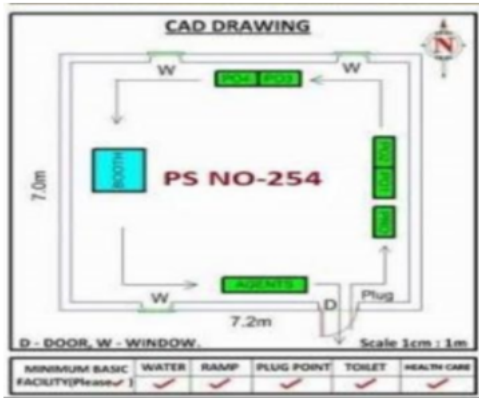

Cad View

Key MAP View