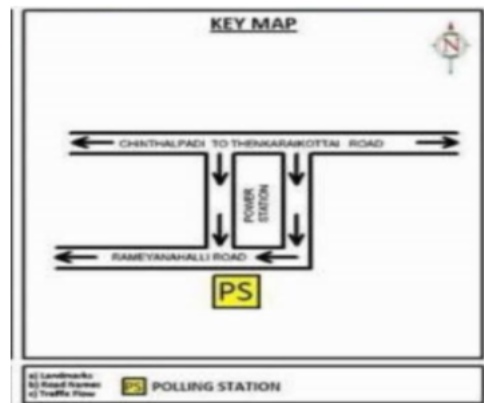

Key MAP View