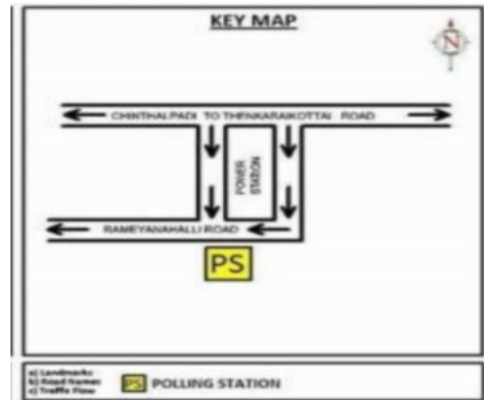

Key MAP View