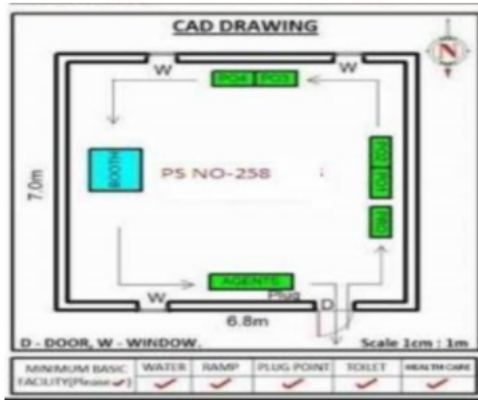

Google Map View

Polling Station Building Front View

Polling Station Front View

Cad View

Key MAP View

1	ZYS1039171	பெயர் : சுப்ரமணி - தந்தையின் பெயர்: துரைசாமி - வீட்டு எண் : 1 வயது : 60 பாலினம் : ஆண்	Photo is available	2	ZYS0249136	பெயர் : கஸ்தூரி - கணவர் பெயர்: கலைச்செல்வன் - வீட்டு எண் : 1 வயது : 56 பாலினம் : பெண்	Photo is available	3	ZYS0476739	பெயர் : கலைச்செல்வன் - தந்தையின் பெயர்: பச்சையப்பன் - வீட்டு எண் : 1 வயது : 53 பாலினம் : ஆண்	Photo is available
4	ZYS0727503	பெயர் : மாதம்மாள் - கணவர் பெயர்: கோவிந்தன் - வீட்டு எண் : 1 வயது : 52 பாலினம் : பெண்	Photo is available	5	ZYS0847814	பெயர் : காஞ்சனா - கணவர் பெயர்: மதி - வீட்டு எண் : 1 வயது : 52 பாலினம் : பெண்	Photo is available	6	ZYS0262493	பெயர் : மாரி - கணவர் பெயர்: சிவன் - வீட்டு எண் : 1 வயது : 51 பாலினம் : பெண்	Photo is available
7	ZYS0312280	பெயர் : கிருஷ்ணன் - கணவர் பெயர்: கோவிந்தன் - வீட்டு எண் : 1 வயது : 47 பாலினம் : பெண்	Photo is available	8	ZYS0727511	பெயர் : இராஜராஜசேழன் - தந்தையின் பெயர்: கிருஷ்ணன் - வீட்டு எண் : 1 வயது : 47 பாலினம் : ஆண்	Photo is available	9	ZYS0366146	பெயர் : தமணி - தாயின் பெயர்: தேவகி - வீட்டு எண் : 1 வயது : 46 பாலினம் : ஆண்	Photo is available
10	ZYS0249128	பெயர் : விஜயலட்சுமி - கணவர் பெயர்: சந்திரன் - வீட்டு எண் : 1 வயது : 43 பாலினம் : பெண்	Photo is available	11	ZYS0563643	பெயர் : சுமித்ரா - கணவர் பெயர்: சேட்டு - வீட்டு எண் : 1 வயது : 43 பாலினம் : பெண்	Photo is available	12	ZYS0312231	பெயர் : சுரேஷ் - தந்தையின் பெயர்: ராஜேந்திரன் - வீட்டு எண் : 1 வயது : 41 பாலினம் : ஆண்	Photo is available
13	ZYS0993220	பெயர் : கோவிந்தம்மாள் - கணவர் பெயர்: சக்திவேல் - வீட்டு எண் : 1 வயது : 40 பாலினம் : பெண்	Photo is available	14	ZYS0249292	பெயர் : ரோஜா - கணவர் பெயர்: சிவலிங்கம் - வீட்டு எண் : 1 வயது : 39 பாலினம் : பெண்	Photo is available	15	ZYS0993212	பெயர் : தமிழ்செல்வி - கணவர் பெயர்: வெங்கடாசலபதி - வீட்டு எண் : 1 வயது : 39 பாலினம் : பெண்	Photo is available
16	ZYS0727529	பெயர் : விஜயலட்சுமி - கணவர் பெயர்: ராஜராஜசேழன் - வீட்டு எண் : 1 வயது : 39 பாலினம் : பெண்	Photo is available	17	ZYS0476747	பெயர் : சந்தானலட்சுமி - கணவர் பெயர்: ரமேஷ் - வீட்டு எண் : 1 வயது : 38 பாலினம் : பெண்	Photo is available	18	ZYS0249201	பெயர் : கோமதி - தந்தையின் பெயர்: சக்கரவர்த்தி - வீட்டு எண் : 1 வயது : 37 பாலினம் : ஆண்	Photo is available
19	ZYS0249037	பெயர் : பிரந்தா - கணவர் பெயர்: முருகன் - வீட்டு எண் : 1 வயது : 37 பாலினம் : பெண்	Photo is available	20	ZYS0249102	பெயர் : அர்ச்சனா - கணவர் பெயர்: பாஸ்கர் - வீட்டு எண் : 1 வயது : 37 பாலினம் : பெண்	Photo is available	21	ZYS0248955	பெயர் : கவிதா - கணவர் பெயர்: மூர்த்தி - வீட்டு எண் : 1 வயது : 37 பாலினம் : பெண்	Photo is available
S 22	ZYS0248963	பெயர் : சிலம்பரசன் - தந்தையின் பெயர்: மதி - வீட்டு எண் : 1 வயது : 37 பாலினம் : ஆண்	Photo is available	23	ZYS0938456	பெயர் : கலையரசி - கணவர் பெயர்: லெனின் - வீட்டு எண் : 1 வயது : 37 பாலினம் : பெண்	Photo is available	24	ZYS0727537	பெயர் : தீபா - கணவர் பெயர்: குமார் - வீட்டு எண் : 1 வயது : 37 பாலினம் : பெண்	Photo is available
25	ZYS0249334	பெயர் : தேவி - கணவர் பெயர்: சுதகார் - வீட்டு எண் : 1 வயது : 36 பாலினம் : பெண்	Photo is available	26	ZYS0249284	பெயர் : கீதா - கணவர் பெயர்: இராமகிருஷ்ணன் - வீட்டு எண் : 1 வயது : 36 பாலினம் : பெண்	Photo is available	27	ZYS2092864	பெயர் : முத்துலட்சுமி கணவர் பெயர்: நவீன்குமார் வீட்டு எண் : 1 வயது : 36 பாலினம் : பெண்	Photo is available
28	ZYS0249359	பெயர் : அனுசுயா - கணவர் பெயர்: ராமசந்திரன் - வீட்டு எண் : 1 வயது : 35 பாலினம் : பெண்	Photo is available	29	ZYS0938530	பெயர் : நந்தினி - கணவர் பெயர்: சேட்டு - வீட்டு எண் : 1 வயது : 35 பாலினம் : பெண்	Photo is available	30	ZYS0727552	பெயர் : விஜய்குமார் - தந்தையின் பெயர்: கோவிந்தன் - வீட்டு எண் : 1 வயது : 35 பாலினம் : ஆண்	Photo is available