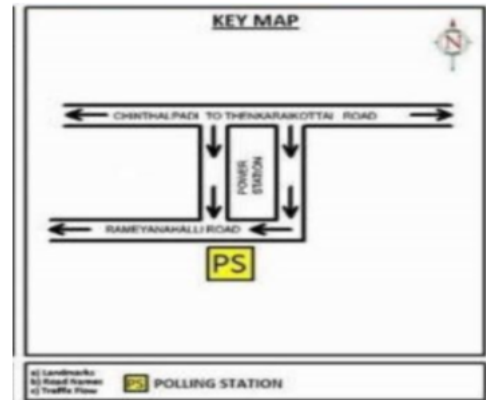

Google Map View

Polling Station Building Front View

Polling Station Front View

Cad View

Key MAP View

1	ZYS1039171	பெயர் : சுப்ரமணி - தந்தையின் பெயர்: துரைசாமி - வீட்டு எண் : 1 வயது : 60 பாலினம் : ஆண்	Photo is available	2	ZYS0249136	பெயர் : கஸ்தூரி - கணவர் பெயர்: கலைச்செல்வன் - வீட்டு எண் : 1 வயது : 56 பாலினம் : பெண்	Photo is available	3	ZYS0476739	பெயர் : கலைச்செல்வன் - தந்தையின் பெயர்: பச்சையப்பன் - வீட்டு எண் : 1 வயது : 53 பாலினம் : ஆண்	Photo is available
4	ZYS0727503	பெயர் : மாதம்மாள் - கணவர் பெயர்: கோவிந்தன் - வீட்டு எண் : 1 வயது : 52 பாலினம் : பெண்	Photo is available	5	ZYS0847814	பெயர் : காஞ்சனா - கணவர் பெயர்: மதி - வீட்டு எண் : 1 வயது : 52 பாலினம் : பெண்	Photo is available	6	ZYS0262493	பெயர் : மாரி - கணவர் பெயர்: சிவன் - வீட்டு எண் : 1 வயது : 51 பாலினம் : பெண்	Photo is available
7	ZYS0312280	பெயர் : கிருஷ்ணன் - கணவர் பெயர்: கோவிந்தன் - வீட்டு எண் : 1 வயது : 47 பாலினம் : பெண்	Photo is available	8	ZYS0727511	பெயர் : இராஜராஜசேழன் - தந்தையின் பெயர்: கிருஷ்ணன் - வீட்டு எண் : 1 வயது : 47 பாலினம் : ஆண்	Photo is available	9	ZYS0366146	பெயர் : தமணி - தாயின் பெயர்: தேவகி - வீட்டு எண் : 1 வயது : 46 பாலினம் : ஆண்	Photo is available
10	ZYS0249128	பெயர் : விஜயலட்சுமி - கணவர் பெயர்: சந்திரன் - வீட்டு எண் : 1 வயது : 43 பாலினம் : பெண்	Photo is available	11	ZYS0563643	பெயர் : சுமித்ரா - கணவர் பெயர்: சேட்டு - வீட்டு எண் : 1 வயது : 43 பாலினம் : பெண்	Photo is available	12	ZYS0312231	பெயர் : சுரேஷ் - தந்தையின் பெயர்: ராஜேந்திரன் - வீட்டு எண் : 1 வயது : 41 பாலினம் : ஆண்	Photo is available
13	ZYS0993220	பெயர் : கோவிந்தம்மாள் - கணவர் பெயர்: சக்திவேல் - வீட்டு எண் : 1 வயது : 40 பாலினம் : பெண்	Photo is available	14	ZYS0249292	பெயர் : ரோஜா - கணவர் பெயர்: சிவலிங்கம் - வீட்டு எண் : 1 வயது : 39 பாலினம் : பெண்	Photo is available	15	ZYS0993212	பெயர் : தமிழ்செல்வி - கணவர் பெயர்: வெங்கடாசலபதி - வீட்டு எண் : 1 வயது : 39 பாலினம் : பெண்	Photo is available
16	ZYS0727529	பெயர் : விஜயலட்சுமி - கணவர் பெயர்: ராஜராஜசேழன் - வீட்டு எண் : 1 வயது : 39 பாலினம் : பெண்	Photo is available	17	ZYS0476747	பெயர் : சந்தானலட்சுமி - கணவர் பெயர்: ரமேஷ் - வீட்டு எண் : 1 வயது : 38 பாலினம் : பெண்	Photo is available	18	ZYS0249201	பெயர் : கோமதி - தந்தையின் பெயர்: சக்கரவர்த்தி - வீட்டு எண் : 1 வயது : 37 பாலினம் : ஆண்	Photo is available
19	ZYS0249037	பெயர் : பிரந்தா - கணவர் பெயர்: முருகன் - வீட்டு எண் : 1 வயது : 37 பாலினம் : பெண்	Photo is available	20	ZYS0249102	பெயர் : அர்ச்சனா - கணவர் பெயர்: பாஸ்கர் - வீட்டு எண் : 1 வயது : 37 பாலினம் : பெண்	Photo is available	21	ZYS0248955	பெயர் : கவிதா - கணவர் பெயர்: மூர்த்தி - வீட்டு எண் : 1 வயது : 37 பாலினம் : பெண்	Photo is available
S 22	ZYS0248963	பெயர் : சிலம்பரசன் - தந்தையின் பெயர்: மதி - வீட்டு எண் : 1 வயது : 37 பாலினம் : ஆண்	Photo is available	23	ZYS0938456	பெயர் : கலையரசி - கணவர் பெயர்: லெனின் - வீட்டு எண் : 1 வயது : 37 பாலினம் : பெண்	Photo is available	24	ZYS0727537	பெயர் : தீபா - கணவர் பெயர்: குமார் - வீட்டு எண் : 1 வயது : 37 பாலினம் : பெண்	Photo is available
25	ZYS0249334	பெயர் : தேவி - கணவர் பெயர்: சுதகார் - வீட்டு எண் : 1 வயது : 36 பாலினம் : பெண்	Photo is available	26	ZYS0249284	பெயர் : கீதா - கணவர் பெயர்: இராமகிருஷ்ணன் - வீட்டு எண் : 1 வயது : 36 பாலினம் : பெண்	Photo is available	27	ZYS2092864	பெயர் : முத்துலட்சுமி கணவர் பெயர்: நவீன்குமார் வீட்டு எண் : 1 வயது : 36 பாலினம் : பெண்	Photo is available
28	ZYS0249359	பெயர் : அனுசுயா - கணவர் பெயர்: ராமசந்திரன் - வீட்டு எண் : 1 வயது : 35 பாலினம் : பெண்	Photo is available	29	ZYS0938530	பெயர் : நந்தினி - கணவர் பெயர்: சேட்டு - வீட்டு எண் : 1 வயது : 35 பாலினம் : பெண்	Photo is available	30	ZYS0727552	பெயர் : விஜய்குமார் - தந்தையின் பெயர்: கோவிந்தன் - வீட்டு எண் : 1 வயது : 35 பாலினம் : ஆண்	Photo is available