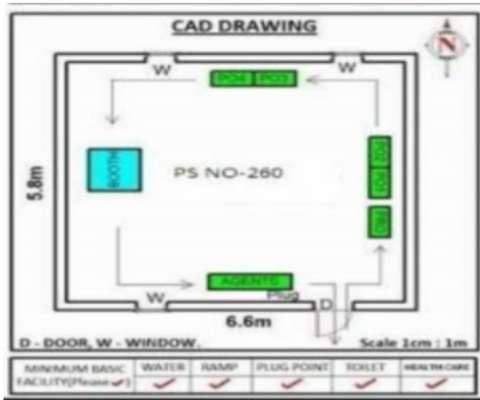

**Google Map View**

**Polling Station Building Front View**

**Polling Station Front View**

**Cad View**

**Key MAP View**

சட்டமன்றத் தொகுதியின் எண் மற்றும் பெயர் : 60-பாப்பிரெட்டிபட்டி  
பிரிவு எண் மற்றும் பெயர் 1-கோபிசெட்டிபாளையம் (வ.கி) மற்றும் (ஊ), வார்டு 2 பெத்தூர்