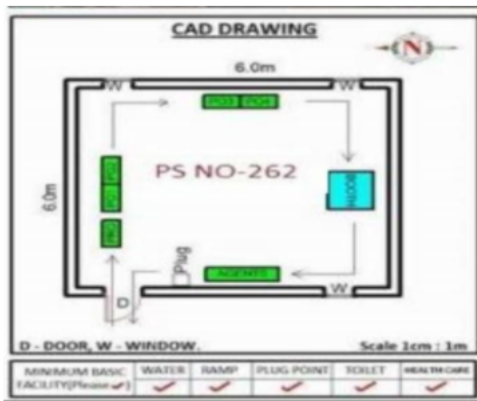

Google Map View

Polling Station Building Front View

Polling Station Front View

Cad View

Key MAP View

1	ZYS0479402	பெயர் : மனோகரன் - தந்தையின் பெயர்: தீர்த்தகிரி - வீட்டு எண் : 1 வயது : 53 பாலினம் : ஆண்	Photo is available	2	ZYS0313114	பெயர் : வெங்கடேசன் - தந்தையின் பெயர்: செங்கோட கவுண்டர் - வீட்டு எண் : 1 வயது : 50 பாலினம் : ஆண்	Photo is available	3	ZYS0313080	பெயர் : அமுதா - கணவர் பெயர்: வணங்காமுடி - வீட்டு எண் : 1 வயது : 44 பாலினம் : பெண்	Photo is available
4	ZYS0564138	பெயர் : இராஜகுமாரி - கணவர் பெயர்: வேல்முருகன் - வீட்டு எண் : 1 வயது : 42 பாலினம் : பெண்	Photo is available	5	ZYS0564146	பெயர் : இளவரசு - தந்தையின் பெயர்: நாராயணன் - வீட்டு எண் : 1 வயது : 41 பாலினம் : ஆண்	Photo is available	6	ZYS0479436	பெயர் : கனிமொழி - கணவர் பெயர்: சுதாகர் - வீட்டு எண் : 1 வயது : 41 பாலினம் : பெண்	Photo is available
7	ZYS0313122	பெயர் : பேபி - கணவர் பெயர்: சிவன் - வீட்டு எண் : 1 வயது : 39 பாலினம் : பெண்	Photo is available	8	ZYS0313056	பெயர் : வேலுமணி - தந்தையின் பெயர்: கணேசன் - வீட்டு எண் : 1 வயது : 37 பாலினம் : ஆண்	Photo is available	9	ZYS0939512	பெயர் : அழகரசன் - தந்தையின் பெயர்: கணபதி - வீட்டு எண் : 1 வயது : 36 பாலினம் : ஆண்	Photo is available
10	ZYS0479907	பெயர் : சிங்காரம் - தந்தையின் பெயர்: மனோகரன் - வீட்டு எண் : 1 வயது : 35 பாலினம் : ஆண்	Photo is available	11	ZYS0479188	பெயர் : வசந்தி - தந்தையின் பெயர்: தம்பிதுரை - வீட்டு எண் : 1 வயது : 35 பாலினம் : ஆண்	Photo is available	12	ZYS0313064	பெயர் : வெற்றிவேல் - தந்தையின் பெயர்: கணேசன் - வீட்டு எண் : 1 வயது : 34 பாலினம் : ஆண்	Photo is available
13	ZYS0479428	பெயர் : இலட்சுமி - கணவர் பெயர்: சிவக்குமார் - வீட்டு எண் : 1 வயது : 33 பாலினம் : பெண்	Photo is available	14	ZYS0728592	பெயர் : சண்முகம் - தந்தையின் பெயர்: முருகன் - வீட்டு எண் : 1 வயது : 30 பாலினம் : ஆண்	Photo is available	15	ZYS0939439	பெயர் : மலர்விழி - தந்தையின் பெயர்: முருகன் - வீட்டு எண் : 1 வயது : 29 பாலினம் : பெண்	Photo is available
16	ZYS0848820	பெயர் : மங்கையர்க்கரசி - தந்தையின் பெயர்: கலையரசன் - வீட்டு எண் : 1 வயது : 29 பாலினம் : பெண்	Photo is available	17	ZYS1040211	பெயர் : குறளரசன் - தந்தையின் பெயர்: மகாலிங்கம் - வீட்டு எண் : 1 வயது : 27 பாலினம் : ஆண்	Photo is available	18	ZYS2178879	பெயர் : ஹரிணி தந்தையின் பெயர்: குமார் வீட்டு எண் : 1 வயது : 22 பாலினம் : பெண்	Photo is available
19	ZYS1560184	பெயர் : முருகன் - தந்தையின் பெயர்: நரசிம்மன் - வீட்டு எண் : 1-1 வயது : 52 பாலினம் : ஆண்	Photo is available	20	ZYS1560192	பெயர் : தங்கம்மாள் - கணவர் பெயர்: முருகன் - வீட்டு எண் : 1-1 வயது : 51 பாலினம் : பெண்	Photo is available	21	ZYS1560200	பெயர் : இளையான் - தந்தையின் பெயர்: சாமியா கவுண்டர் - வீட்டு எண் : 1-2 வயது : 64 பாலினம் : ஆண்	Photo is available
22	ZYS1560218	பெயர் : தேவகி - கணவர் பெயர்: இளையான் - வீட்டு எண் : 1-2 வயது : 61 பாலினம் : பெண்	Photo is available	23	CYW2727691	பெயர் : இளையராஜா - தந்தையின் பெயர்: இளையவன் - வீட்டு எண் : 1-2 வயது : 42 பாலினம் : ஆண்	Photo is available	24	ZYS2374882	பெயர் : ரோஜா கணவர் பெயர்: இளையராஜா வீட்டு எண் : 1/2 வயது : 32 பாலினம் : பெண்	Photo is available
25	ZYS2322022	பெயர் : வேல்விழி கணவர் பெயர்: குமாரவேல் வீட்டு எண் : 1/2e வயது : 37 பாலினம் : பெண்	Photo is available	26	ZYS1560226	பெயர் : அன்னம்மாள் - கணவர் பெயர்: இரத்தினம் - வீட்டு எண் : 1-4 வயது : 83 பாலினம் : பெண்	Photo is available	27	ZYS1560234	பெயர் : குப்புசாமி - தந்தையின் பெயர்: சாமியா கவுண்டர் - வீட்டு எண் : 1-4 வயது : 63 பாலினம் : ஆண்	Photo is available
28	ZYS1560242	பெயர் : சித்ரா - கணவர் பெயர்: குப்புசாமி - வீட்டு எண் : 1-4 வயது : 63 பாலினம் : பெண்	Photo is available	29	ZYS0564179	பெயர் : சிவக்குமார் - தந்தையின் பெயர்: குப்புசாமி - வீட்டு எண் : 1-4 வயது : 42 பாலினம் : ஆண்	Photo is available	30	ZYS1560259	பெயர் : ஜெயராமன் - தந்தையின் பெயர்: சாமியா கவுண்டர் - வீட்டு எண் : 1-5 வயது : 62 பாலினம் : ஆண்	Photo is available