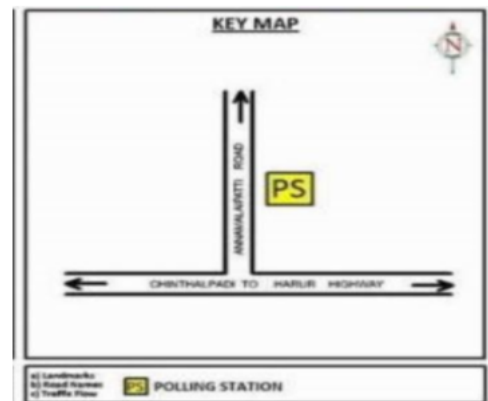

Google Map View

Polling Station Building Front View

Polling Station Front View

Cad View

Key MAP View

1	ZYS0479402	பெயர் : மனோகரன் - தந்தையின் பெயர்: தீர்த்தகிரி - வீட்டு எண் : 1 வயது : 53 பாலினம் : ஆண்	Photo is available	2	ZYS0313114	பெயர் : வெங்கடேசன் - தந்தையின் பெயர்: செங்கோட கவுண்டர் - வீட்டு எண் : 1 வயது : 50 பாலினம் : ஆண்	Photo is available	3	ZYS0313080	பெயர் : அமுதா - கணவர் பெயர்: வணங்காமுடி - வீட்டு எண் : 1 வயது : 44 பாலினம் : பெண்	Photo is available
4	ZYS0564138	பெயர் : இராஜகுமாரி - கணவர் பெயர்: வேல்முருகன் - வீட்டு எண் : 1 வயது : 42 பாலினம் : பெண்	Photo is available	5	ZYS0564146	பெயர் : இளவரசு - தந்தையின் பெயர்: நாராயணன் - வீட்டு எண் : 1 வயது : 41 பாலினம் : ஆண்	Photo is available	6	ZYS0479436	பெயர் : கனிமொழி - கணவர் பெயர்: சுதாகர் - வீட்டு எண் : 1 வயது : 41 பாலினம் : பெண்	Photo is available
7	ZYS0313122	பெயர் : பேபி - கணவர் பெயர்: சிவன் - வீட்டு எண் : 1 வயது : 39 பாலினம் : பெண்	Photo is available	8	ZYS0313056	பெயர் : வேலுமணி - தந்தையின் பெயர்: கணேசன் - வீட்டு எண் : 1 வயது : 37 பாலினம் : ஆண்	Photo is available	9	ZYS0939512	பெயர் : அழகரசன் - தந்தையின் பெயர்: கணபதி - வீட்டு எண் : 1 வயது : 36 பாலினம் : ஆண்	Photo is available
10	ZYS0479907	பெயர் : சிங்காரம் - தந்தையின் பெயர்: மனோகரன் - வீட்டு எண் : 1 வயது : 35 பாலினம் : ஆண்	Photo is available	11	ZYS0479188	பெயர் : வசந்தி - தந்தையின் பெயர்: தம்பிதுரை - வீட்டு எண் : 1 வயது : 35 பாலினம் : ஆண்	Photo is available	12	ZYS0313064	பெயர் : வெற்றிவேல் - தந்தையின் பெயர்: கணேசன் - வீட்டு எண் : 1 வயது : 34 பாலினம் : ஆண்	Photo is available
13	ZYS0479428	பெயர் : இலட்சுமி - கணவர் பெயர்: சிவக்குமார் - வீட்டு எண் : 1 வயது : 33 பாலினம் : பெண்	Photo is available	14	ZYS0728592	பெயர் : சண்முகம் - தந்தையின் பெயர்: முருகன் - வீட்டு எண் : 1 வயது : 30 பாலினம் : ஆண்	Photo is available	15	ZYS0939439	பெயர் : மலர்விழி - தந்தையின் பெயர்: முருகன் - வீட்டு எண் : 1 வயது : 29 பாலினம் : பெண்	Photo is available
16	ZYS0848820	பெயர் : மங்கையர்க்கரசி - தந்தையின் பெயர்: கலையரசன் - வீட்டு எண் : 1 வயது : 29 பாலினம் : பெண்	Photo is available	17	ZYS1040211	பெயர் : குறளரசன் - தந்தையின் பெயர்: மகாலிங்கம் - வீட்டு எண் : 1 வயது : 27 பாலினம் : ஆண்	Photo is available	18	ZYS2178879	பெயர் : ஹரிணி தந்தையின் பெயர்: குமார் வீட்டு எண் : 1 வயது : 22 பாலினம் : பெண்	Photo is available
19	ZYS1560184	பெயர் : முருகன் - தந்தையின் பெயர்: நரசிம்மன் - வீட்டு எண் : 1-1 வயது : 52 பாலினம் : ஆண்	Photo is available	20	ZYS1560192	பெயர் : தங்கம்மாள் - கணவர் பெயர்: முருகன் - வீட்டு எண் : 1-1 வயது : 51 பாலினம் : பெண்	Photo is available	21	ZYS1560200	பெயர் : இளையான் - தந்தையின் பெயர்: சாமியா கவுண்டர் - வீட்டு எண் : 1-2 வயது : 64 பாலினம் : ஆண்	Photo is available
22	ZYS1560218	பெயர் : தேவகி - கணவர் பெயர்: இளையான் - வீட்டு எண் : 1-2 வயது : 61 பாலினம் : பெண்	Photo is available	23	CYW2727691	பெயர் : இளையராஜா - தந்தையின் பெயர்: இளையவன் - வீட்டு எண் : 1-2 வயது : 42 பாலினம் : ஆண்	Photo is available	24	ZYS2374882	பெயர் : ரோஜா கணவர் பெயர்: இளையராஜா வீட்டு எண் : 1/2 வயது : 32 பாலினம் : பெண்	Photo is available
25	ZYS2322022	பெயர் : வேல்விழி கணவர் பெயர்: குமாரவேல் வீட்டு எண் : 1/2e வயது : 37 பாலினம் : பெண்	Photo is available	26	ZYS1560226	பெயர் : அன்னம்மாள் - கணவர் பெயர்: இரத்தினம் - வீட்டு எண் : 1-4 வயது : 83 பாலினம் : பெண்	Photo is available	27	ZYS1560234	பெயர் : குப்புசாமி - தந்தையின் பெயர்: சாமியா கவுண்டர் - வீட்டு எண் : 1-4 வயது : 63 பாலினம் : ஆண்	Photo is available
28	ZYS1560242	பெயர் : சித்ரா - கணவர் பெயர்: குப்புசாமி - வீட்டு எண் : 1-4 வயது : 63 பாலினம் : பெண்	Photo is available	29	ZYS0564179	பெயர் : சிவக்குமார் - தந்தையின் பெயர்: குப்புசாமி - வீட்டு எண் : 1-4 வயது : 42 பாலினம் : ஆண்	Photo is available	30	ZYS1560259	பெயர் : ஜெயராமன் - தந்தையின் பெயர்: சாமியா கவுண்டர் - வீட்டு எண் : 1-5 வயது : 62 பாலினம் : ஆண்	Photo is available