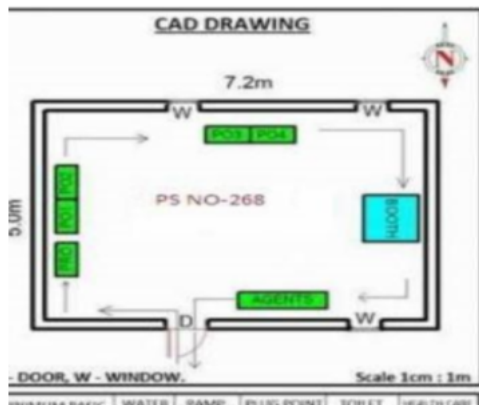

**Google Map View**

**Polling Station Building Front View**

**Polling Station Front View**

**Cad View**

**Key MAP View**

சட்டமன்றத் தொகுதியின் எண் மற்றும் பெயர் : 60-பாப்பிரெட்டிபட்டி  
பிரிவு எண் மற்றும் பெயர் 1-தென்கரைக்கோட்டை (வ.கி) மற்றும் (ஊ), வடகரை