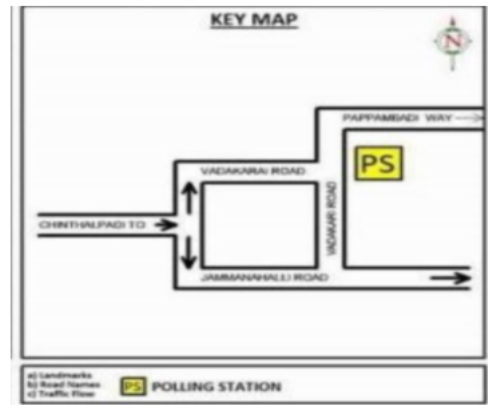

**Google Map View**

**Polling Station Building Front View**

**Polling Station Front View**

**Cad View**

**Key MAP View**

சட்டமன்றத் தொகுதியின் எண் மற்றும் பெயர் : 60-பாப்பிரெட்டிபட்டி  
பிரிவு எண் மற்றும் பெயர் 1-தென்கரைக்கோட்டை (வ.கி) மற்றும் (ஊ), வடகரை