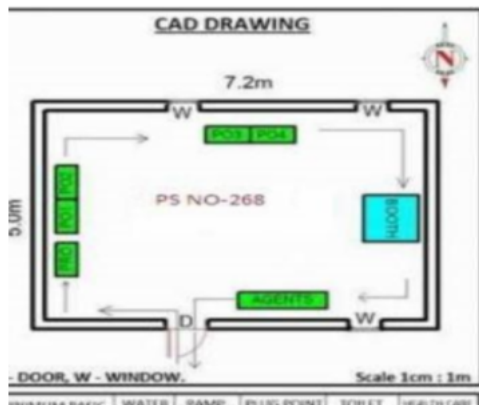

Cad View

Key MAP View