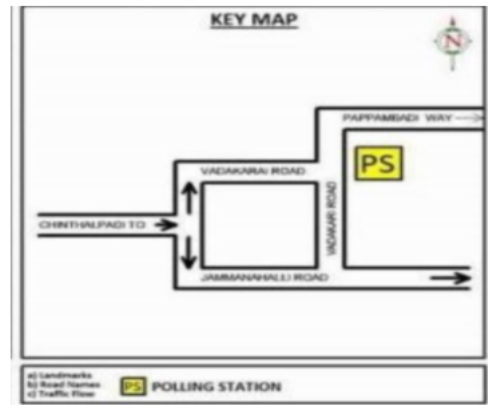

Google Map View

Polling Station Building Front View

Polling Station Front View

Cad View

Key MAP View

<p># 1 பெயர் : மகாலட்சுமி செந்தில்குமார் கணவர் பெயர்: செந்தில்குமார் - வீட்டு எண் : 1-170 வயது : 42 பாலினம் : பெண்</p> <p>Photo is available</p>	<p>2 பெயர் : ரவிசந்திரன் - தந்தையின் பெயர்: இராமகிருஷ்ணன் - வீட்டு எண் : 1-171 வயது : 46 பாலினம் : ஆண்</p> <p>Photo is available</p>	<p>3 பெயர் : அபிஷேக் தந்தையின் பெயர்: செந்தில் குமார் வீட்டு எண் : 1/171 வயது : 22 பாலினம் : ஆண்</p> <p>Photo is available</p>
<p>4 பெயர் : பூபாலன் - தந்தையின் பெயர்: ராமகிருஷ்ணன் - வீட்டு எண் : 1-172 வயது : 50 பாலினம் : ஆண்</p> <p>Photo is available</p>	<p>5 பெயர் : உமா - கணவர் பெயர்: பூபாலன் - வீட்டு எண் : 1-172 வயது : 46 பாலினம் : பெண்</p> <p>Photo is available</p>	<p>6 பெயர் : இளமதி - கணவர் பெயர்: ரவிசந்திரன் - வீட்டு எண் : 1-173 வயது : 43 பாலினம் : பெண்</p> <p>Photo is available</p>
<p>7 பெயர் : ஐயப்பன் - தந்தையின் பெயர்: சேட்டு - வீட்டு எண் : 1-173 வயது : 28 பாலினம் : ஆண்</p> <p>Photo is available</p>	<p>8 பெயர் : சுலோசனா - கணவர் பெயர்: வேதமூர்த்தி - வீட்டு எண் : 1-174 வயது : 59 பாலினம் : பெண்</p> <p>Photo is available</p>	<p>9 பெயர் : விஜயா - கணவர் பெயர்: இலட்சுமணன் - வீட்டு எண் : 1-174 வயது : 44 பாலினம் : பெண்</p> <p>Photo is available</p>
<p>10 பெயர் : அரங்கநாதன் - தந்தையின் பெயர்: வேதமூர்த்தி - வீட்டு எண் : 1-174 வயது : 41 பாலினம் : ஆண்</p> <p>Photo is available</p>	<p>11 பெயர் : ஜோதி - கணவர் பெயர்: அரங்கநாதன் - வீட்டு எண் : 1-174 வயது : 31 பாலினம் : பெண்</p> <p>Photo is available</p>	<p>S 12 பெயர் : வரதன் - தந்தையின் பெயர்: முத்தான் - வீட்டு எண் : 1-175 வயது : 74 பாலினம் : ஆண்</p> <p>Photo is available</p>
<p>13 பெயர் : நீலாவதி - கணவர் பெயர்: வரதன் - வீட்டு எண் : 1-175 வயது : 66 பாலினம் : பெண்</p> <p>Photo is available</p>	<p>14 பெயர் : பூவரசன் மா தந்தையின் பெயர்: மாணிக்கம் பெ வீட்டு எண் : 1/175 வயது : 25 பாலினம் : ஆண்</p> <p>Photo is available</p>	<p>15 பெயர் : முத்துலட்சுமி கணவர் பெயர்: முனுசாமி வீட்டு எண் : 1/176 வயது : 25 பாலினம் : பெண்</p> <p>Photo is available</p>
<p>16 பெயர் : ராணி - கணவர் பெயர்: சின்னபையன் - வீட்டு எண் : 1-177 வயது : 53 பாலினம் : பெண்</p> <p>Photo is available</p>	<p>17 பெயர் : சக்திவேல் ராணி தாயின் பெயர்: ராணி வீட்டு எண் : 1/177 வயது : 27 பாலினம் : ஆண்</p> <p>Photo is available</p>	<p>18 பெயர் : மாணிக்கம் - தந்தையின் பெயர்: பெருமாள் - வீட்டு எண் : 1-178 வயது : 57 பாலினம் : ஆண்</p> <p>Photo is available</p>
<p>19 பெயர் : சின்னபொன்னு - கணவர் பெயர்: பெருமாள் - வீட்டு எண் : 1-179 வயது : 81 பாலினம் : பெண்</p> <p>Photo is available</p>	<p>20 பெயர் : விக்கனேஷ் - தந்தையின் பெயர்: பெருமாள் - வீட்டு எண் : 1-180 வயது : 31 பாலினம் : ஆண்</p> <p>Photo is available</p>	<p>21 பெயர் : சுரேஷ் - தந்தையின் பெயர்: பெருமாள் - வீட்டு எண் : 1-180 வயது : 29 பாலினம் : ஆண்</p> <p>Photo is available</p>
<p>22 பெயர் : லட்சுமி கணவர் பெயர்: பெருமாள் வீட்டு எண் : 1/181 வயது : 64 பாலினம் : பெண்</p> <p>Photo is available</p>	<p>23 பெயர் : ஆறுமுகம் - தந்தையின் பெயர்: முனிய கவுண்டர் - வீட்டு எண் : 1-181 வயது : 63 பாலினம் : ஆண்</p> <p>Photo is available</p>	<p>24 பெயர் : அலமேஷ் - கணவர் பெயர்: ஆறுமுகம் - வீட்டு எண் : 1-181 வயது : 61 பாலினம் : பெண்</p> <p>Photo is available</p>
<p>25 பெயர் : ஷ்ருதி கணவர் பெயர்: சுவின் வீட்டு எண் : 1/181 வயது : 30 பாலினம் : பெண்</p> <p>Photo is available</p>	<p>26 பெயர் : சுவின் - தந்தையின் பெயர்: முருகன் - வீட்டு எண் : 1-181 வயது : 29 பாலினம் : ஆண்</p> <p>Photo is available</p>	<p>27 பெயர் : சரவணன் - தந்தையின் பெயர்: ஆறுமுகம் - வீட்டு எண் : 1-182 வயது : 45 பாலினம் : ஆண்</p> <p>Photo is available</p>
<p>28 பெயர் : பழனியம்மாள் - கணவர் பெயர்: சரவணன் - வீட்டு எண் : 1-182 வயது : 43 பாலினம் : பெண்</p> <p>Photo is available</p>	<p>29 பெயர் : ஜெயந்தி ஜெ கணவர் பெயர்: ஜெகதீசன் வீட்டு எண் : 1/182 வயது : 33 பாலினம் : பெண்</p> <p>Photo is available</p>	<p>30 பெயர் : லட்சுமி - கணவர் பெயர்: கோவிந்தன் - வீட்டு எண் : 1-183 வயது : 66 பாலினம் : பெண்</p> <p>Photo is available</p>