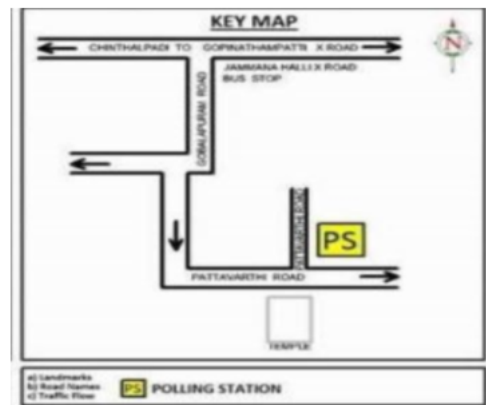

வாக்காளர் பதிவு அலுவலரின்
கையொப்பம்

Nazri Naksha

Google Map View

Polling Station Building Front View

Polling Station Front View

Cad View

Key MAP View

| | | | | | |
|--|------------|---|------------|---|------------|
| 1 பெயர் : தனபால் - தந்தையின் பெயர்: ராமு - வீட்டு எண் : 1 வயது : 70 பாலினம் : ஆண் Photo is available | ZYS0367730 | 2 பெயர் : மாரியம்மாள் - கணவர் பெயர்: வெங்கட்ராமன் - வீட்டு எண் : 1 வயது : 68 பாலினம் : பெண் Photo is available | ZYS0565184 | 3 பெயர் : சரோஜா - கணவர் பெயர்: தனபார் - வீட்டு எண் : 1 வயது : 55 பாலினம் : பெண் Photo is available | ZYS0367672 |
| 4 பெயர் : ராஜா - தந்தையின் பெயர்: கோவிந்தன் - வீட்டு எண் : 1 வயது : 53 பாலினம் : ஆண் Photo is available | ZYS0565150 | 5 பெயர் : குணசேகரன் தந்தையின் பெயர்: மணி வீட்டு எண் : 1 வயது : 51 பாலினம் : ஆண் Photo is available | ZYS2159895 | 6 பெயர் : பார்வதி - கணவர் பெயர்: மாணிக்கம் - வீட்டு எண் : 1 வயது : 46 பாலினம் : பெண் Photo is available | ZYS0973768 |
| 7 பெயர் : மூர்த்தி - தந்தையின் பெயர்: நடராஜ் - வீட்டு எண் : 1 வயது : 45 பாலினம் : ஆண் Photo is available | ZYS0483651 | 8 பெயர் : மலர் - கணவர் பெயர்: கோயிந்தன் - வீட்டு எண் : 1 வயது : 45 பாலினம் : பெண் Photo is available | CYW2195790 | 9 பெயர் : கவிதா - கணவர் பெயர்: தங்கவேல் - வீட்டு எண் : 1 வயது : 44 பாலினம் : பெண் Photo is available | ZYS0484006 |
| 10 பெயர் : சாந்தி - கணவர் பெயர்: ராஜா - வீட்டு எண் : 1 வயது : 43 பாலினம் : பெண் Photo is available | ZYS0565168 | 11 பெயர் : வளர்மதி - கணவர் பெயர்: ராமு - வீட்டு எண் : 1 வயது : 43 பாலினம் : பெண் Photo is available | ZYS0869016 | 12 பெயர் : விமலா கணவர் பெயர்: குணசேகரன் வீட்டு எண் : 1 வயது : 42 பாலினம் : பெண் Photo is available | ZYS2159887 |
| 13 பெயர் : ரவி - தந்தையின் பெயர்: இடுமன் - வீட்டு எண் : 1 வயது : 40 பாலினம் : ஆண் Photo is available | ZYS0565200 | 14 பெயர் : பானுமதி - கணவர் பெயர்: மூர்த்தி - வீட்டு எண் : 1 வயது : 40 பாலினம் : பெண் Photo is available | ZYS0483792 | 15 பெயர் : மாரியப்பன் - தந்தையின் பெயர்: முருகேசன் - வீட்டு எண் : 1 வயது : 36 பாலினம் : ஆண் Photo is available | ZYS0565218 |
| 16 பெயர் : தேவி - கணவர் பெயர்: மூர்த்தி - வீட்டு எண் : 1 வயது : 35 பாலினம் : பெண் Photo is available | ZYS0367631 | 17 பெயர் : சரவணன் - தந்தையின் பெயர்: சம்பத் - வீட்டு எண் : 1 வயது : 33 பாலினம் : ஆண் Photo is available | ZYS0367599 | 18 பெயர் : சதீஸ்குமார் - தந்தையின் பெயர்: மாணிக்கம் - வீட்டு எண் : 1 வயது : 33 பாலினம் : ஆண் Photo is available | ZYS0367698 |
| 19 பெயர் : பட்டம்மாள் - கணவர் பெயர்: சித்திரைச்செல்வம் - வீட்டு எண் : 1 வயது : 33 பாலினம் : பெண் Photo is available | ZYS0565143 | 20 பெயர் : ராஜதுரை - தந்தையின் பெயர்: குமார் - வீட்டு எண் : 1 வயது : 33 பாலினம் : ஆண் Photo is available | ZYS0483545 | 21 பெயர் : சத்தியா - கணவர் பெயர்: வெங்கடேசன் - வீட்டு எண் : 1 வயது : 33 பாலினம் : பெண் Photo is available | ZYS0483743 |
| 22 பெயர் : பிரியாதேவி - கணவர் பெயர்: வினோத் - வீட்டு எண் : 1 வயது : 33 பாலினம் : பெண் Photo is available | ZYS0483636 | 23 பெயர் : சக்திவேல் - தந்தையின் பெயர்: ராஜாங்கம் - வீட்டு எண் : 1 வயது : 33 பாலினம் : ஆண் Photo is available | ZYS0367680 | 24 பெயர் : சத்யபிரியா - கணவர் பெயர்: லட்சுமிகாந்தன் - வீட்டு எண் : 1 வயது : 32 பாலினம் : பெண் Photo is available | ZYS0483750 |
| 25 பெயர் : ரதி கணவர் பெயர்: சரவணன் வீட்டு எண் : 1 வயது : 32 பாலினம் : பெண் Photo is available | ZYS2176618 | # 26 பெயர் : வாசு - தந்தையின் பெயர்: சீனிவாசன் - வீட்டு எண் : 1 வயது : 31 பாலினம் : ஆண் Photo is available | ZYS0565176 | 27 பெயர் : சந்தியா கணவர் பெயர்: பாபு வீட்டு எண் : 1 வயது : 31 பாலினம் : பெண் Photo is available | ZYS1204361 |
| 28 பெயர் : பிரியா - கணவர் பெயர்: விஜயிராகவன் - வீட்டு எண் : 1 வயது : 30 பாலினம் : பெண் Photo is available | ZYS0782292 | 29 பெயர் : திவ்யா கணவர் பெயர்: பிரபாகரன் வீட்டு எண் : 1 வயது : 30 பாலினம் : பெண் Photo is available | ZYS1155464 | 30 பெயர் : கார்த்திக் - தந்தையின் பெயர்: சின்னசாமி - வீட்டு எண் : 1 வயது : 29 பாலினம் : ஆண் Photo is available | ZYS0850628 |