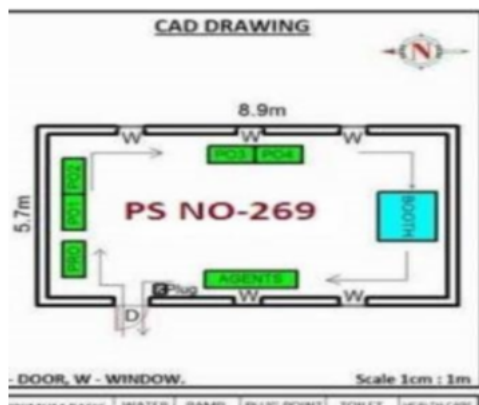

வாக்காளர் பதிவு அலுவலரின்
கையொப்பம்

Nazri Naksha

Google Map View

Polling Station Building Front View

Polling Station Front View

Cad View

Key MAP View

| | | | | | |
|--|------------|---|------------|---|------------|
| 1 பெயர் : தனபால் - தந்தையின் பெயர்: ராமு - வீட்டு எண் : 1 வயது : 70 பாலினம் : ஆண் Photo is available | ZYS0367730 | 2 பெயர் : மாரியம்மாள் - கணவர் பெயர்: வெங்கட்ராமன் - வீட்டு எண் : 1 வயது : 68 பாலினம் : பெண் Photo is available | ZYS0565184 | 3 பெயர் : சரோஜா - கணவர் பெயர்: தனபார் - வீட்டு எண் : 1 வயது : 55 பாலினம் : பெண் Photo is available | ZYS0367672 |
| 4 பெயர் : ராஜா - தந்தையின் பெயர்: கோவிந்தன் - வீட்டு எண் : 1 வயது : 53 பாலினம் : ஆண் Photo is available | ZYS0565150 | 5 பெயர் : குணசேகரன் தந்தையின் பெயர்: மணி வீட்டு எண் : 1 வயது : 51 பாலினம் : ஆண் Photo is available | ZYS2159895 | 6 பெயர் : பார்வதி - கணவர் பெயர்: மாணிக்கம் - வீட்டு எண் : 1 வயது : 46 பாலினம் : பெண் Photo is available | ZYS0973768 |
| 7 பெயர் : மூர்த்தி - தந்தையின் பெயர்: நடராஜ் - வீட்டு எண் : 1 வயது : 45 பாலினம் : ஆண் Photo is available | ZYS0483651 | 8 பெயர் : மலர் - கணவர் பெயர்: கோயிந்தன் - வீட்டு எண் : 1 வயது : 45 பாலினம் : பெண் Photo is available | CYW2195790 | 9 பெயர் : கவிதா - கணவர் பெயர்: தங்கவேல் - வீட்டு எண் : 1 வயது : 44 பாலினம் : பெண் Photo is available | ZYS0484006 |
| 10 பெயர் : சாந்தி - கணவர் பெயர்: ராஜா - வீட்டு எண் : 1 வயது : 43 பாலினம் : பெண் Photo is available | ZYS0565168 | 11 பெயர் : வளர்மதி - கணவர் பெயர்: ராமு - வீட்டு எண் : 1 வயது : 43 பாலினம் : பெண் Photo is available | ZYS0869016 | 12 பெயர் : விமலா கணவர் பெயர்: குணசேகரன் வீட்டு எண் : 1 வயது : 42 பாலினம் : பெண் Photo is available | ZYS2159887 |
| 13 பெயர் : ரவி - தந்தையின் பெயர்: இடுமன் - வீட்டு எண் : 1 வயது : 40 பாலினம் : ஆண் Photo is available | ZYS0565200 | 14 பெயர் : பானுமதி - கணவர் பெயர்: மூர்த்தி - வீட்டு எண் : 1 வயது : 40 பாலினம் : பெண் Photo is available | ZYS0483792 | 15 பெயர் : மாரியப்பன் - தந்தையின் பெயர்: முருகேசன் - வீட்டு எண் : 1 வயது : 36 பாலினம் : ஆண் Photo is available | ZYS0565218 |
| 16 பெயர் : தேவி - கணவர் பெயர்: மூர்த்தி - வீட்டு எண் : 1 வயது : 35 பாலினம் : பெண் Photo is available | ZYS0367631 | 17 பெயர் : சரவணன் - தந்தையின் பெயர்: சம்பத் - வீட்டு எண் : 1 வயது : 33 பாலினம் : ஆண் Photo is available | ZYS0367599 | 18 பெயர் : சதீஸ்குமார் - தந்தையின் பெயர்: மாணிக்கம் - வீட்டு எண் : 1 வயது : 33 பாலினம் : ஆண் Photo is available | ZYS0367698 |
| 19 பெயர் : பட்டம்மாள் - கணவர் பெயர்: சித்திரைச்செல்வம் - வீட்டு எண் : 1 வயது : 33 பாலினம் : பெண் Photo is available | ZYS0565143 | 20 பெயர் : ராஜதுரை - தந்தையின் பெயர்: குமார் - வீட்டு எண் : 1 வயது : 33 பாலினம் : ஆண் Photo is available | ZYS0483545 | 21 பெயர் : சத்தியா - கணவர் பெயர்: வெங்கடேசன் - வீட்டு எண் : 1 வயது : 33 பாலினம் : பெண் Photo is available | ZYS0483743 |
| 22 பெயர் : பிரியாதேவி - கணவர் பெயர்: வினோத் - வீட்டு எண் : 1 வயது : 33 பாலினம் : பெண் Photo is available | ZYS0483636 | 23 பெயர் : சக்திவேல் - தந்தையின் பெயர்: ராஜாங்கம் - வீட்டு எண் : 1 வயது : 33 பாலினம் : ஆண் Photo is available | ZYS0367680 | 24 பெயர் : சத்யபிரியா - கணவர் பெயர்: லட்சுமிகாந்தன் - வீட்டு எண் : 1 வயது : 32 பாலினம் : பெண் Photo is available | ZYS0483750 |
| 25 பெயர் : ரதி கணவர் பெயர்: சரவணன் வீட்டு எண் : 1 வயது : 32 பாலினம் : பெண் Photo is available | ZYS2176618 | # 26 பெயர் : வாசு - தந்தையின் பெயர்: சீனிவாசன் - வீட்டு எண் : 1 வயது : 31 பாலினம் : ஆண் Photo is available | ZYS0565176 | 27 பெயர் : சந்தியா கணவர் பெயர்: பாபு வீட்டு எண் : 1 வயது : 31 பாலினம் : பெண் Photo is available | ZYS1204361 |
| 28 பெயர் : பிரியா - கணவர் பெயர்: விஜயிராகவன் - வீட்டு எண் : 1 வயது : 30 பாலினம் : பெண் Photo is available | ZYS0782292 | 29 பெயர் : திவ்யா கணவர் பெயர்: பிரபாகரன் வீட்டு எண் : 1 வயது : 30 பாலினம் : பெண் Photo is available | ZYS1155464 | 30 பெயர் : கார்த்திக் - தந்தையின் பெயர்: சின்னசாமி - வீட்டு எண் : 1 வயது : 29 பாலினம் : ஆண் Photo is available | ZYS0850628 |