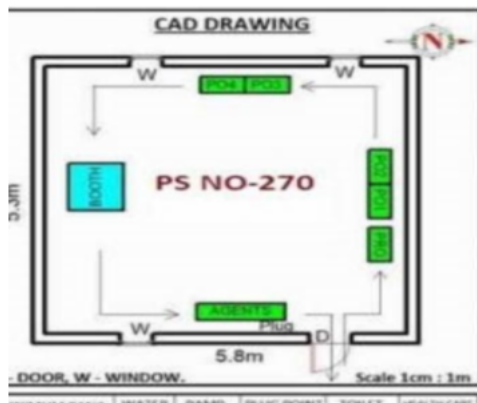

Google Map View

Polling Station Building Front View

Polling Station Front View

Cad View

Key MAP View

சட்டமன்றத் தொகுதியின் எண் மற்றும் பெயர் : 60-பாப்பிரெட்டிபட்டி  
பிரிவு எண் மற்றும் பெயர் 1-கோபாலபுரம் (வ.கி) மற்றும் (ஊ), கள்ளியூர்