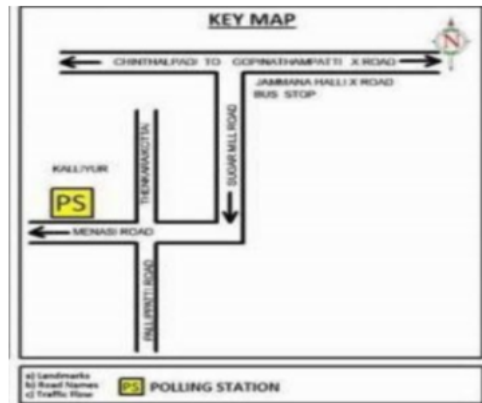

Google Map View

Polling Station Building Front View

Polling Station Front View

Cad View

Key MAP View

சட்டமன்றத் தொகுதியின் எண் மற்றும் பெயர் : 60-பாப்பிரெட்டிபட்டி  
பிரிவு எண் மற்றும் பெயர் 1-கோபாலபுரம் (வ.கி) மற்றும் (ஊ), கள்ளியூர்