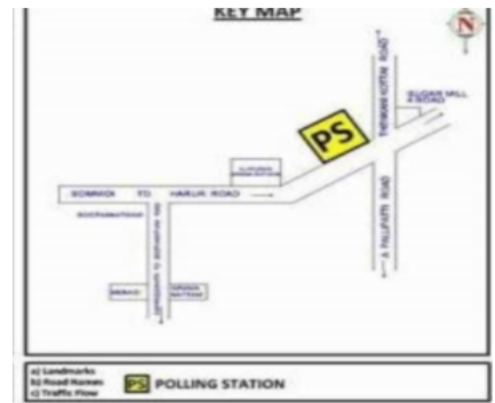

Google Map View

Polling Station Building Front View

Polling Station Front View

Cad View

Key MAP View

சட்டமன்றத் தொகுதியின் எண் மற்றும் பெயர் : 60-பாப்பிரெட்டிபட்டி
பிரிவு எண் மற்றும் பெயர் 1-ஆலாபுரம் (வ.கி) மற்றும் (ஊ), பழையூர்