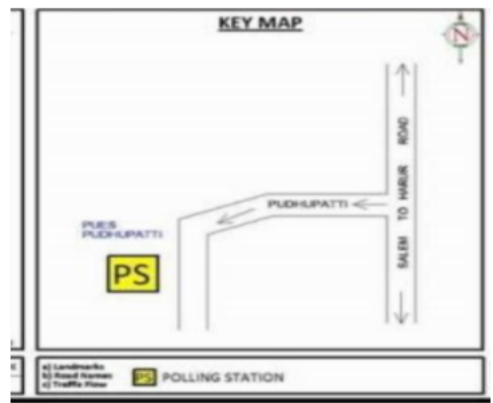

### 3. வாக்குச் சாவடியின் விவரங்கள்

வாக்குச் சாவடியின் எண் மற்றும் பெயர் : 286 - ஊராட்சி ஒன்றிய துவக்கப்பள்ளி, புதுப்பட்டி - 636905, கிழக்கு பார்த்த தாரசு கட்டிடம் தெற்கு பகுதி வாக்குச் சாவடியின் முகவரி : ஊராட்சி ஒன்றிய துவக்கப்பள்ளி, புதுப்பட்டி, 636905	<b>வாக்குச் சாவடியின் வகைப்பாடு (ஆண்/பெண்/பொது)</b>	பொது
	<b>துணை வாக்குச் சாவடிகளின் எண்ணிக்கை :</b>	0

Google Map View

Polling Station Building Front View

Polling Station Front View

Cad View

Key MAP View

சட்டமன்றத் தொகுதியின் எண் மற்றும் பெயர் : 60-பாப்பிரெட்டிப்பட்டி  
பிரிவு எண் மற்றும் பெயர் 1-புதுப்பட்டி (வ.கி) மற்றும்(ஆ), புதுப்பட்டி