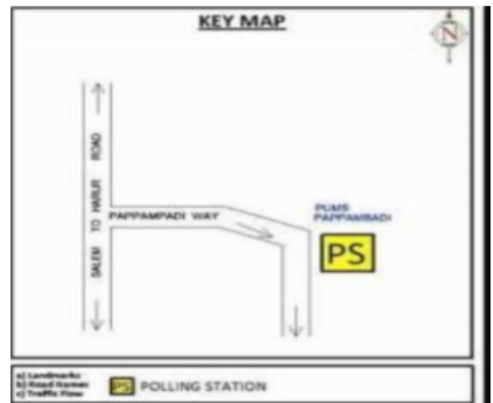

Google Map View

Polling Station Building Front View

Polling Station Front View

Cad View

Key MAP View

1 பெயர் : பூவிசா தந்தையின் பெயர்: சபாபதி வீட்டு எண் : 000 வயது : 23 பாலினம் : பெண் Photo is available	ZYS2133270	2 பெயர் : கனிமொழி தந்தையின் பெயர்: ராமசாமி வீட்டு எண் : 0 வயது : 20 பாலினம் : பெண் Photo is available	ZYS2412807	3 பெயர் : நீலா - கணவர் பெயர்: செல்லக்கவுண்டர் - வீட்டு எண் : 1 வயது : 81 பாலினம் : பெண் Photo is available	ZYS0489351
4 பெயர் : காளியண்ணன் - தந்தையின் பெயர்: நல்லையக்கவுண்டர் - வீட்டு எண் : 1 வயது : 76 பாலினம் : ஆண் Photo is available	ZYS0253328	5 பெயர் : பாப்பு - கணவர் பெயர்: காளியண்ணன் - வீட்டு எண் : 1 வயது : 75 பாலினம் : பெண் Photo is available	ZYS0735050	6 பெயர் : கந்தசாமி - தந்தையின் பெயர்: சேப்பெருமாள் - வீட்டு எண் : 1 வயது : 75 பாலினம் : ஆண் Photo is available	ZYS0489435
7 பெயர் : லட்சுமி - கணவர் பெயர்: மணி - வீட்டு எண் : 1 வயது : 73 பாலினம் : பெண் Photo is available	ZYS0489369	8 பெயர் : பாரிஜாதம் - கணவர் பெயர்: கந்தசாமி - வீட்டு எண் : 1 வயது : 68 பாலினம் : பெண் Photo is available	ZYS0489021	9 பெயர் : புஷ்பா - கணவர் பெயர்: தங்கவேல் - வீட்டு எண் : 1 வயது : 67 பாலினம் : பெண் Photo is available	ZYS0735068
10 பெயர் : பாப்பு - கணவர் பெயர்: கந்தசாமி - வீட்டு எண் : 1 வயது : 66 பாலினம் : பெண் Photo is available	ZYS0488726	11 பெயர் : செல்லியம்மாள் - கணவர் பெயர்: காளியண்ணன் - வீட்டு எண் : 1 வயது : 65 பாலினம் : பெண் Photo is available	ZYS0253336	12 பெயர் : செல்லம்மாள் - கணவர் பெயர்: ராமசாமி - வீட்டு எண் : 1 வயது : 59 பாலினம் : பெண் Photo is available	ZYS0488973
13 பெயர் : மணி - தந்தையின் பெயர்: வீரன் - வீட்டு எண் : 1 வயது : 56 பாலினம் : ஆண் Photo is available	ZYS0253096	14 பெயர் : ரவி - தந்தையின் பெயர்: நஞ்சப்பன் - வீட்டு எண் : 1 வயது : 55 பாலினம் : ஆண் Photo is available	ZYS0489997	15 பெயர் : சங்கர் - தந்தையின் பெயர்: பெருமாள் - வீட்டு எண் : 1 வயது : 53 பாலினம் : ஆண் Photo is available	ZYS0567602
16 பெயர் : பாபு தந்தையின் பெயர்: பொன்னுசாமி வீட்டு எண் : 1 வயது : 52 பாலினம் : ஆண் Photo is available	ZYS2046613	17 பெயர் : சியாமளா - கணவர் பெயர்: பழனிசாமி - வீட்டு எண் : 1 வயது : 51 பாலினம் : பெண் Photo is available	ZYS0567917	18 பெயர் : சின்னப்பொன்னு - கணவர் பெயர்: சங்கர் - வீட்டு எண் : 1 வயது : 50 பாலினம் : பெண் Photo is available	ZYS0567610
19 பெயர் : வெண்ணிலா - கணவர் பெயர்: மணி - வீட்டு எண் : 1 வயது : 46 பாலினம் : பெண் Photo is available	ZYS0253088	20 பெயர் : சகுந்தலா கணவர் பெயர்: சரவணன் - வீட்டு எண் : 1 வயது : 45 பாலினம் : பெண் Photo is available	ZYS0489120	21 பெயர் : மலர் - கணவர் பெயர்: முருகேசன் - வீட்டு எண் : 1 வயது : 43 பாலினம் : பெண் Photo is available	ZYS0489310
22 பெயர் : இந்துமதி - கணவர் பெயர்: சுரேஸ்குமார் - வீட்டு எண் : 1 வயது : 41 பாலினம் : பெண் Photo is available	ZYS0567925	23 பெயர் : அகிலா - தந்தையின் பெயர்: கந்தசாமி - வீட்டு எண் : 1 வயது : 41 பாலினம் : பெண் Photo is available	ZYS0488916	24 பெயர் : காமராஜ் - தந்தையின் பெயர்: கந்தசாமி - வீட்டு எண் : 1 வயது : 39 பாலினம் : ஆண் Photo is available	ZYS0488809
25 பெயர் : செல்வமணி - கணவர் பெயர்: மணிகண்டன் - வீட்டு எண் : 1 வயது : 38 பாலினம் : பெண் Photo is available	ZYS0489252	26 பெயர் : வித்யா - கணவர் பெயர்: வாசுதேவன் - வீட்டு எண் : 1 வயது : 37 பாலினம் : பெண் Photo is available	ZYS0489146	27 பெயர் : கோவிந்தன் - தந்தையின் பெயர்: குண்டியா கவுண்டர் - வீட்டு எண் : 1 வயது : 36 பாலினம் : ஆண் Photo is available	ZYS0489930
28 பெயர் : மாரியப்பன் தந்தையின் பெயர்: ஆறுமுகம் - வீட்டு எண் : 1 வயது : 36 பாலினம் : ஆண் Photo is available	ZYS0159681	29 பெயர் : சத்தியா - கணவர் பெயர்: வாஞ்சிநாதன் - வீட்டு எண் : 1 வயது : 35 பாலினம் : பெண் Photo is available	ZYS0489989	30 பெயர் : மாலதி - கணவர் பெயர்: வெங்கடேசன் - வீட்டு எண் : 1 வயது : 34 பாலினம் : பெண் Photo is available	ZYS0488817