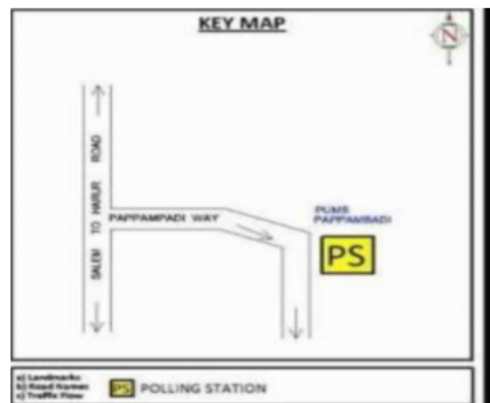

Key MAP View