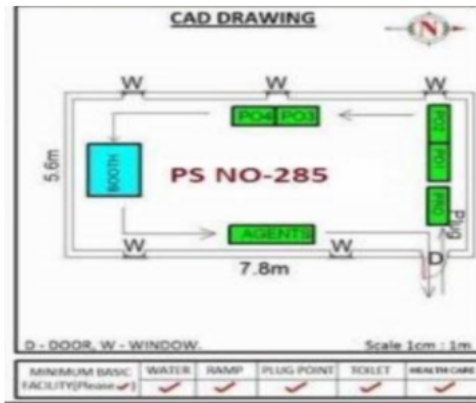

Google Map View

Polling Station Building Front View

Polling Station Front View

Cad View

Key MAP View

1 பெயர் : சின்னகாளி - கணவர் பெயர்: தேக்கா - வீட்டு எண் : 1 வயது : 83 பாலினம் : பெண்	ZYS0492884 Photo is available	2 பெயர் : நல்லம்மாள் - கணவர் பெயர்: காளியப்பன் - வீட்டு எண் : 1 வயது : 73 பாலினம் : பெண்	ZYS0493478 Photo is available	3 பெயர் : கற்பகம் - கணவர் பெயர்: சாமிக்கண்ணு - வீட்டு எண் : 1 வயது : 63 பாலினம் : பெண்	ZYS0974782 Photo is available
4 பெயர் : ரவி - தந்தையின் பெயர்: நாராயணசாமி - வீட்டு எண் : 1 வயது : 61 பாலினம் : ஆண்	ZYS0315606 Photo is available	5 பெயர் : கௌரி - கணவர் பெயர்: ஓசன் - வீட்டு எண் : 1 வயது : 59 பாலினம் : பெண்	ZYS0737189 Photo is available	6 பெயர் : சாமிநாதன் - தந்தையின் பெயர்: வீராசாமி - வீட்டு எண் : 1 வயது : 58 பாலினம் : ஆண்	ZYS0315630 Photo is available
7 பெயர் : பழனி தந்தையின் பெயர்: ராஜி வீட்டு எண் : 1 வயது : 58 பாலினம் : ஆண்	SUU0355958 Photo is available	8 பெயர் : சாந்தி - கணவர் பெயர்: ரவி - வீட்டு எண் : 1 வயது : 56 பாலினம் : பெண்	ZYS0400796 Photo is available	9 பெயர் : ஞானமூர்த்தி - தந்தையின் பெயர்: சின்னராஜ் - வீட்டு எண் : 1 வயது : 56 பாலினம் : ஆண்	ZYS0492298 Photo is available
10 பெயர் : நடேசன் - தந்தையின் பெயர்: அர்த்தனாரி - வீட்டு எண் : 1 வயது : 50 பாலினம் : ஆண்	ZYS0493205 Photo is available	11 பெயர் : தமிழ்செல்வி - கணவர் பெயர்: சேகர் - வீட்டு எண் : 1 வயது : 48 பாலினம் : பெண்	ZYS0492272 Photo is available	12 பெயர் : முருகன் - தந்தையின் பெயர்: ரவி - வீட்டு எண் : 1 வயது : 46 பாலினம் : ஆண்	ZYS0315549 Photo is available
13 பெயர் : சத்திமுருகன் - தந்தையின் பெயர்: செங்கோடன் - வீட்டு எண் : 1 வயது : 45 பாலினம் : ஆண்	ZYS0492355 Photo is available	14 பெயர் : வள்ளி - கணவர் பெயர்: சாமிநாதன் - வீட்டு எண் : 1 வயது : 44 பாலினம் : பெண்	ZYS0315465 Photo is available	15 பெயர் : இளம்பருதி - கணவர் பெயர்: ராஜேஸ் - வீட்டு எண் : 1 வயது : 42 பாலினம் : பெண்	ZYS0492579 Photo is available
16 பெயர் : செம்மலர் - கணவர் பெயர்: சேட்டு - வீட்டு எண் : 1 வயது : 41 பாலினம் : பெண்	ZYS0492454 Photo is available	17 பெயர் : ஜெயந்தி கணவர் பெயர்: பழனிசாமி வீட்டு எண் : 1 வயது : 40 பாலினம் : பெண்	ZYS1233048 Photo is available	18 பெயர் : சத்யா - கணவர் பெயர்: சென்னையன் - வீட்டு எண் : 1 வயது : 39 பாலினம் : பெண்	ZYS0493601 Photo is available
# 19 பெயர் : மூவேந்தன் முருகன் தந்தையின் பெயர்: முருகன் - வீட்டு எண் : 1 வயது : 39 பாலினம் : ஆண்	ZYS0492694 Photo is available	20 பெயர் : புனிதவள்ளி - கணவர் பெயர்: வெங்கடாசலம் - வீட்டு எண் : 1 வயது : 38 பாலினம் : பெண்	ZYS0493213 Photo is available	21 பெயர் : ரேவதி - கணவர் பெயர்: சக்தி - வீட்டு எண் : 1 வயது : 38 பாலினம் : பெண்	ZYS0492678 Photo is available
22 பெயர் : கல்பனா - கணவர் பெயர்: சேகர் - வீட்டு எண் : 1 வயது : 36 பாலினம் : பெண்	ZYS0493254 Photo is available	23 பெயர் : ரேவதி - கணவர் பெயர்: கிருபானந்தம் - வீட்டு எண் : 1 வயது : 36 பாலினம் : பெண்	ZYS0737064 Photo is available	24 பெயர் : சுகந்தி - கணவர் பெயர்: வினோத் - வீட்டு எண் : 1 வயது : 36 பாலினம் : பெண்	ZYS0737122 Photo is available
25 பெயர் : டேவிட்குமார் - தாயின் பெயர்: மாதேஸ்வரி - வீட்டு எண் : 1 வயது : 35 பாலினம் : ஆண்	ZYS0493007 Photo is available	26 பெயர் : அருண் - தந்தையின் பெயர்: தேவராஜன் - வீட்டு எண் : 1 வயது : 35 பாலினம் : ஆண்	ZYS0492199 Photo is available	27 பெயர் : ராஜா - தந்தையின் பெயர்: இராமன் - வீட்டு எண் : 1 வயது : 34 பாலினம் : ஆண்	ZYS0315499 Photo is available
28 பெயர் : வள்ளி - கணவர் பெயர்: மூவேந்தன் - வீட்டு எண் : 1 வயது : 34 பாலினம் : பெண்	ZYS0492702 Photo is available	29 பெயர் : மகேஸ்வரி - தந்தையின் பெயர்: செல்வராஜ் - வீட்டு எண் : 1 வயது : 34 பாலினம் : பெண்	ZYS0493189 Photo is available	30 பெயர் : புவனேஸ்வரி - கணவர் பெயர்: அன்பரசன் - வீட்டு எண் : 1 வயது : 34 பாலினம் : பெண்	ZYS0737130 Photo is available