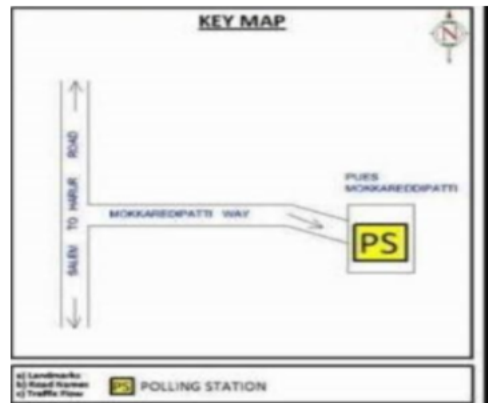

Google Map View

Polling Station Building Front View

Polling Station Front View

Cad View

Key MAP View

1 பெயர் : சின்னகாளி - கணவர் பெயர்: தேக்கா - வீட்டு எண் : 1 வயது : 83 பாலினம் : பெண்	ZYS0492884 Photo is available	2 பெயர் : நல்லம்மாள் - கணவர் பெயர்: காளியப்பன் - வீட்டு எண் : 1 வயது : 73 பாலினம் : பெண்	ZYS0493478 Photo is available	3 பெயர் : கற்பகம் - கணவர் பெயர்: சாமிக்கண்ணு - வீட்டு எண் : 1 வயது : 63 பாலினம் : பெண்	ZYS0974782 Photo is available
4 பெயர் : ரவி - தந்தையின் பெயர்: நாராயணசாமி - வீட்டு எண் : 1 வயது : 61 பாலினம் : ஆண்	ZYS0315606 Photo is available	5 பெயர் : கௌரி - கணவர் பெயர்: ஓசன் - வீட்டு எண் : 1 வயது : 59 பாலினம் : பெண்	ZYS0737189 Photo is available	6 பெயர் : சாமிநாதன் - தந்தையின் பெயர்: வீராசாமி - வீட்டு எண் : 1 வயது : 58 பாலினம் : ஆண்	ZYS0315630 Photo is available
7 பெயர் : பழனி தந்தையின் பெயர்: ராஜி வீட்டு எண் : 1 வயது : 58 பாலினம் : ஆண்	SUU0355958 Photo is available	8 பெயர் : சாந்தி - கணவர் பெயர்: ரவி - வீட்டு எண் : 1 வயது : 56 பாலினம் : பெண்	ZYS0400796 Photo is available	9 பெயர் : ஞானமூர்த்தி - தந்தையின் பெயர்: சின்னராஜ் - வீட்டு எண் : 1 வயது : 56 பாலினம் : ஆண்	ZYS0492298 Photo is available
10 பெயர் : நடேசன் - தந்தையின் பெயர்: அர்த்தனாரி - வீட்டு எண் : 1 வயது : 50 பாலினம் : ஆண்	ZYS0493205 Photo is available	11 பெயர் : தமிழ்செல்வி - கணவர் பெயர்: சேகர் - வீட்டு எண் : 1 வயது : 48 பாலினம் : பெண்	ZYS0492272 Photo is available	12 பெயர் : முருகன் - தந்தையின் பெயர்: ரவி - வீட்டு எண் : 1 வயது : 46 பாலினம் : ஆண்	ZYS0315549 Photo is available
13 பெயர் : சத்திமுருகன் - தந்தையின் பெயர்: செங்கோடன் - வீட்டு எண் : 1 வயது : 45 பாலினம் : ஆண்	ZYS0492355 Photo is available	14 பெயர் : வள்ளி - கணவர் பெயர்: சாமிநாதன் - வீட்டு எண் : 1 வயது : 44 பாலினம் : பெண்	ZYS0315465 Photo is available	15 பெயர் : இளம்பருதி - கணவர் பெயர்: ராஜேஸ் - வீட்டு எண் : 1 வயது : 42 பாலினம் : பெண்	ZYS0492579 Photo is available
16 பெயர் : செம்மலர் - கணவர் பெயர்: சேட்டு - வீட்டு எண் : 1 வயது : 41 பாலினம் : பெண்	ZYS0492454 Photo is available	17 பெயர் : ஜெயந்தி கணவர் பெயர்: பழனிசாமி வீட்டு எண் : 1 வயது : 40 பாலினம் : பெண்	ZYS1233048 Photo is available	18 பெயர் : சத்யா - கணவர் பெயர்: சென்னையன் - வீட்டு எண் : 1 வயது : 39 பாலினம் : பெண்	ZYS0493601 Photo is available
# 19 பெயர் : மூவேந்தன் முருகன் தந்தையின் பெயர்: முருகன் - வீட்டு எண் : 1 வயது : 39 பாலினம் : ஆண்	ZYS0492694 Photo is available	20 பெயர் : புனிதவள்ளி - கணவர் பெயர்: வெங்கடாசலம் - வீட்டு எண் : 1 வயது : 38 பாலினம் : பெண்	ZYS0493213 Photo is available	21 பெயர் : ரேவதி - கணவர் பெயர்: சக்தி - வீட்டு எண் : 1 வயது : 38 பாலினம் : பெண்	ZYS0492678 Photo is available
22 பெயர் : கல்பனா - கணவர் பெயர்: சேகர் - வீட்டு எண் : 1 வயது : 36 பாலினம் : பெண்	ZYS0493254 Photo is available	23 பெயர் : ரேவதி - கணவர் பெயர்: கிருபானந்தம் - வீட்டு எண் : 1 வயது : 36 பாலினம் : பெண்	ZYS0737064 Photo is available	24 பெயர் : சுகந்தி - கணவர் பெயர்: வினோத் - வீட்டு எண் : 1 வயது : 36 பாலினம் : பெண்	ZYS0737122 Photo is available
25 பெயர் : டேவிட்குமார் - தாயின் பெயர்: மாதேஸ்வரி - வீட்டு எண் : 1 வயது : 35 பாலினம் : ஆண்	ZYS0493007 Photo is available	26 பெயர் : அருண் - தந்தையின் பெயர்: தேவராஜன் - வீட்டு எண் : 1 வயது : 35 பாலினம் : ஆண்	ZYS0492199 Photo is available	27 பெயர் : ராஜா - தந்தையின் பெயர்: இராமன் - வீட்டு எண் : 1 வயது : 34 பாலினம் : ஆண்	ZYS0315499 Photo is available
28 பெயர் : வள்ளி - கணவர் பெயர்: மூவேந்தன் - வீட்டு எண் : 1 வயது : 34 பாலினம் : பெண்	ZYS0492702 Photo is available	29 பெயர் : மகேஸ்வரி - தந்தையின் பெயர்: செல்வராஜ் - வீட்டு எண் : 1 வயது : 34 பாலினம் : பெண்	ZYS0493189 Photo is available	30 பெயர் : புவனேஸ்வரி - கணவர் பெயர்: அன்பரசன் - வீட்டு எண் : 1 வயது : 34 பாலினம் : பெண்	ZYS0737130 Photo is available