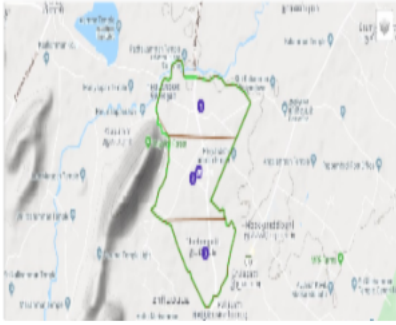

Nazri Naksha