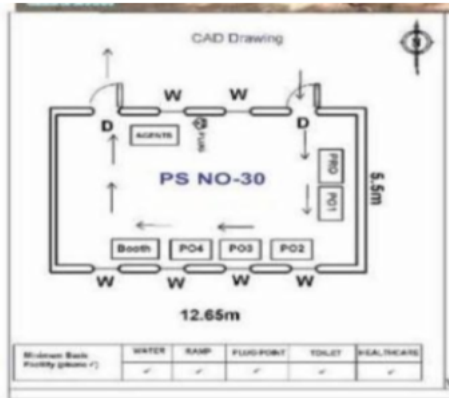

கையொப்பம்

Nazri Naksha

Google Map View

Polling Station Building Front View

Polling Station Front View

Cad View

Key MAP View

சட்டமன்றத் தொகுதியின் எண் மற்றும் பெயர் : 60-பாப்பிரெட்டிபட்டி
பிரிவு எண் மற்றும் பெயர் 1-புத்திக்கரை (வ.கி) மற்றும் (ஊ), சவுனூர்