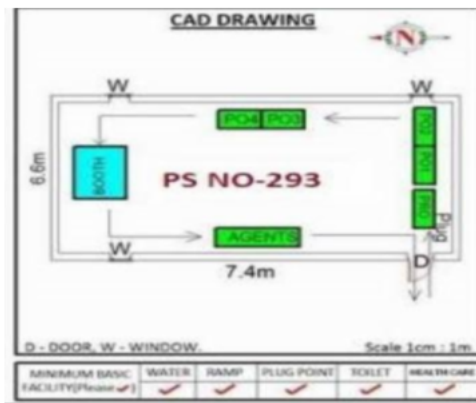

Google Map View

Polling Station Building Front View

Polling Station Front View

Cad View

Key MAP View

சட்டமன்றத் தொகுதியின் எண் மற்றும் பெயர் : 60-பாப்பிரெட்டிப்பட்டி  
பிரிவு எண் மற்றும் பெயர் 1-அதிகாரப்பட்டி (வ.கி) மற்றும் (ஊ), வார்டு 1 மாரியம்பட்டி