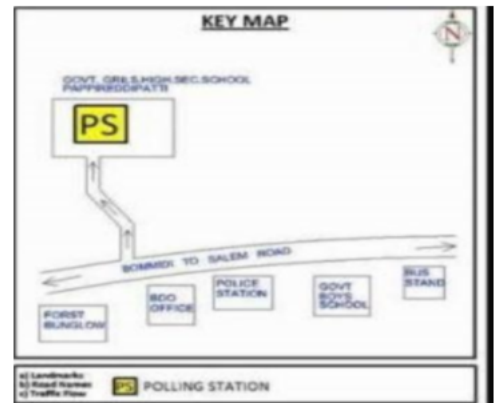

Google Map View

Polling Station Building Front View

Polling Station Front View

Cad View

Key MAP View

சட்டமன்றத் தொகுதியின் எண் மற்றும் பெயர் : 60-பாப்பிரெட்டிபட்டி பிரிவு எண் மற்றும் பெயர் 1-வெங்கடசமுத்திரம் (வ.கி) மற்றும் (உஊ), வார்டு 1 கோழிமேக்கனூர்