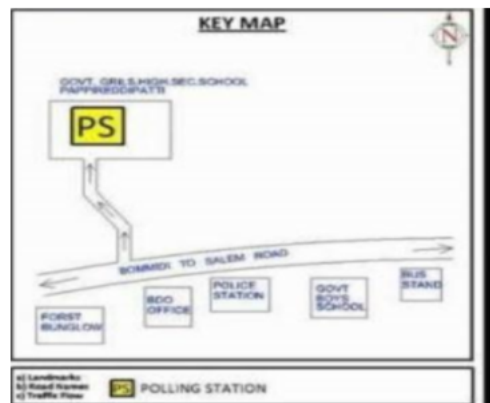

வாக்காளர் பதிவு அலுவலரின்
கையொப்பம்

Nazri Naksha

Google Map View

Polling Station Building Front View

Polling Station Front View

Cad View

Key MAP View

| | | | | | |
|--|----------------------------------|--|----------------------------------|---|----------------------------------|
| 1 பெயர் : பூவரசன் தந்தையின் பெயர்: கவியரசன் வீட்டு எண் : 0 வயது : 19 பாலினம் : ஆண் | ZYS2400257 Photo is available | 2 பெயர் : ஈஸ்வரி கணவர் பெயர்: செந்தில் வீட்டு எண் : 0 வயது : 19 பாலினம் : பெண் | ZYS2400349 Photo is available | 3 பெயர் : கண்ணன் - தந்தையின் பெயர்: ராஜ்நாயுடு - வீட்டு எண் : 1 வயது : 80 பாலினம் : ஆண் | ZYS0162594 Photo is available |
| 4 பெயர் : ராஜேஸ்வரி - கணவர் பெயர்: பெருமாள் - வீட்டு எண் : 1 வயது : 71 பாலினம் : பெண் | ZYS1045335 Photo is available | 5 பெயர் : கண்ணம்மாள் கணவர் பெயர்: சுந்தரம் வீட்டு எண் : 1 வயது : 70 பாலினம் : பெண் | ZYS2266724 Photo is available | 6 பெயர் : பழனி - தந்தையின் பெயர்: கிருஷ்ணன் - வீட்டு எண் : 1 வயது : 56 பாலினம் : ஆண் | ZYS0742205 Photo is available |
| S 7 பெயர் : சுகதி கணவர் பெயர்: அறிவுழகன் - வீட்டு எண் : 1 வயது : 56 பாலினம் : பெண் | CYW2489755 Photo is available | 8 பெயர் : நியாஸ்தீன் தந்தையின் பெயர்: ஷேக்யுசேன் வீட்டு எண் : 1 வயது : 54 பாலினம் : ஆண் | ZYS2266856 Photo is available | 9 பெயர் : வேலாயுதம் தந்தையின் பெயர்: வெள்ளையன் வீட்டு எண் : 1 வயது : 52 பாலினம் : ஆண் | ZYS1225580 Photo is available |
| 10 பெயர் : அஞ்சிதா - கணவர் பெயர்: அய்யண்ணன் - வீட்டு எண் : 1 வயது : 50 பாலினம் : பெண் | ZYS1045301 Photo is available | 11 பெயர் : ஜெயபிரகாஷ் - தந்தையின் பெயர்: சின்னக்கண்ணு - வீட்டு எண் : 1 வயது : 49 பாலினம் : ஆண் | ZYS0742213 Photo is available | 12 பெயர் : பன்னீர்செல்வம் - தந்தையின் பெயர்: வெள்ளையன் - வீட்டு எண் : 1 வயது : 47 பாலினம் : ஆண் | ZYS0950477 Photo is available |
| 13 பெயர் : தண்டபாணி - தந்தையின் பெயர்: மாதையன் - வீட்டு எண் : 1 வயது : 47 பாலினம் : ஆண் | ZYS0742221 Photo is available | 14 பெயர் : அமராவதி கணவர் பெயர்: வேலாயுதம் வீட்டு எண் : 1 வயது : 47 பாலினம் : பெண் | ZYS1225598 Photo is available | # 15 பெயர் : அனந்தநாயகி - கணவர் பெயர்: பாபு - வீட்டு எண் : 4/1228 வயது : 46 பாலினம் : பெண் | CYW2488427 Photo is available |
| 16 பெயர் : சுப்பிரமணி தந்தையின் பெயர்: பெருமாள் வீட்டு எண் : 1 வயது : 46 பாலினம் : ஆண் | ZYS1213826 Photo is available | 17 பெயர் : நரசிம்மன் - தந்தையின் பெயர்: குமார் - வீட்டு எண் : 1 வயது : 45 பாலினம் : ஆண் | CYW4090346 Photo is available | 18 பெயர் : இராமகிருஷ்ணன் - தந்தையின் பெயர்: இராமதாஸ் - வீட்டு எண் : 1 வயது : 45 பாலினம் : ஆண் | ZYS0572628 Photo is available |
| 19 பெயர் : சலீம் - தந்தையின் பெயர்: ஆபித் - வீட்டு எண் : 1 வயது : 43 பாலினம் : ஆண் | ZYS0572586 Photo is available | 20 பெயர் : முருகன் - தாயின் பெயர்: மாதம்மாள் - வீட்டு எண் : 1 வயது : 43 பாலினம் : ஆண் | ZYS0950527 Photo is available | 21 பெயர் : வள்ளி - கணவர் பெயர்: தண்டபாணி - வீட்டு எண் : 1 வயது : 43 பாலினம் : பெண் | ZYS0742247 Photo is available |
| 22 பெயர் : கார்மெல் ஜெரூ ஜொய்சிம் - கணவர் பெயர்: மணிவண்ணன் - வீட்டு எண் : 1 வயது : 41 பாலினம் : பெண் | ZYS0975904 Photo is available | 23 பெயர் : ஜெயந்தி இதரர் பெயர்: தவமணி வீட்டு எண் : 1 வயது : 40 பாலினம் : பெண் | ZYS2372894 Photo is available | 24 பெயர் : ரமணி - கணவர் பெயர்: நரசிம்மன் - வீட்டு எண் : 1 வயது : 38 பாலினம் : பெண் | CYW4090353 Photo is available |
| 25 பெயர் : சந்தியா - கணவர் பெயர்: முருகன் - வீட்டு எண் : 1 வயது : 37 பாலினம் : பெண் | ZYS0950543 Photo is available | 26 பெயர் : இளவரசி - கணவர் பெயர்: அருள்பாபு - வீட்டு எண் : 1 வயது : 37 பாலினம் : பெண் | ZYS0950360 Photo is available | 27 பெயர் : ஆதவன் - தந்தையின் பெயர்: கிருஷ்ணன் - வீட்டு எண் : 1 வயது : 37 பாலினம் : ஆண் | ZYS1045293 Photo is available |
| 28 பெயர் : குருவம்மாள் - கணவர் பெயர்: குமார் - வீட்டு எண் : 1 வயது : 37 பாலினம் : பெண் | ZYS0869990 Photo is available | 29 பெயர் : சேகர் - தந்தையின் பெயர்: மாதையன் - வீட்டு எண் : 1 வயது : 36 பாலினம் : ஆண் | ZYS0742254 Photo is available | 30 பெயர் : மாயக்கண்ணன் - தந்தையின் பெயர்: மதி - வீட்டு எண் : 1 வயது : 36 பாலினம் : ஆண் | CYW4091179 Photo is available |