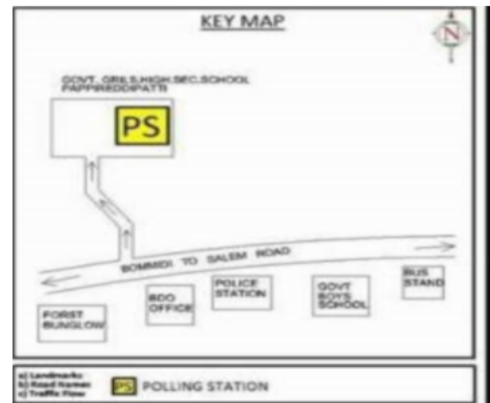

**Google Map View**

**Polling Station Building Front View**

**Polling Station Front View**

**Cad View**

**Key MAP View**

1 பெயர் : மகேஸ்வரி கணவர் பெயர்: முனிராஜ் வீட்டு எண் : 1 வயது : 62 பாலினம் : பெண் Photo is available	ZYS1234871	2 பெயர் : ராஜி - கணவர் பெயர்: மணி - வீட்டு எண் : 1 வயது : 61 பாலினம் : பெண் Photo is available	ZYS0255133	3 பெயர் : மாதா தந்தையின் பெயர்: ராஜி வீட்டு எண் : 1 வயது : 61 பாலினம் : ஆண் Photo is available	ZYS2408979
4 பெயர் : சேகர் - தந்தையின் பெயர்: தொப்பளான் - வீட்டு எண் : 1 வயது : 58 பாலினம் : ஆண் Photo is available	ZYS0573402	5 பெயர் : விஜயலட்சுமி - கணவர் பெயர்: ராஜா - வீட்டு எண் : 1 வயது : 49 பாலினம் : பெண் Photo is available	ZYS0995126	6 பெயர் : மாதேஸ்வரி - கணவர் பெயர்: தமிழ்செல்வன் - வீட்டு எண் : 1 வயது : 44 பாலினம் : பெண் Photo is available	ZYS0371179
7 பெயர் : சுஜாதா - தந்தையின் பெயர்: தட்சணாமூர்த்தி - வீட்டு எண் : 1 வயது : 42 பாலினம் : பெண் Photo is available	ZYS0951236	8 பெயர் : தீர்த்தம்மாள் - கணவர் பெயர்: விவேகானந்தன் - வீட்டு எண் : 1 வயது : 38 பாலினம் : பெண் Photo is available	ZYS0976175	9 பெயர் : சல்மா - கணவர் பெயர்: சிராஜ்தீன் - வீட்டு எண் : 1 வயது : 38 பாலினம் : பெண் Photo is available	ZYS0951038
S 10 பெயர் : அல்மாஷ் - கணவர் பெயர்: சிராஜ்தீன் - வீட்டு எண் : 1 வயது : 38 பாலினம் : பெண் DELETED Photo is available	ZYS0573352	11 பெயர் : நித்யா - தந்தையின் பெயர்: நேரு - வீட்டு எண் : 1 வயது : 36 பாலினம் : பெண் Photo is available	ZYS0402792	12 பெயர் : மணிகண்டன் - தந்தையின் பெயர்: முருகன் - வீட்டு எண் : 1 வயது : 36 பாலினம் : ஆண் Photo is available	ZYS0371054
13 பெயர் : பூமாலை - கணவர் பெயர்: மணிகண்டன் - வீட்டு எண் : 1 வயது : 35 பாலினம் : பெண் Photo is available	ZYS0371062	14 பெயர் : பிரேமா - கணவர் பெயர்: நடராஜ் - வீட்டு எண் : 1 வயது : 35 பாலினம் : பெண் Photo is available	ZYS0502690	15 பெயர் : ரேவதி - கணவர் பெயர்: சேகர் - வீட்டு எண் : 1 வயது : 35 பாலினம் : பெண் Photo is available	ZYS0502476
16 பெயர் : முஸ்தபா - தந்தையின் பெயர்: நியாஸ்தீன் - வீட்டு எண் : 1 வயது : 33 பாலினம் : ஆண் Photo is available	ZYS0573386	17 பெயர் : தினேஸ் - தந்தையின் பெயர்: நேரு - வீட்டு எண் : 1 வயது : 33 பாலினம் : ஆண் Photo is available	ZYS0402784	18 பெயர் : வினோத்குமார் - தந்தையின் பெயர்: முருகன் - வீட்டு எண் : 1 வயது : 33 பாலினம் : ஆண் Photo is available	ZYS0573410
19 பெயர் : அருண் குமார் - தந்தையின் பெயர்: மனோகரன் - வீட்டு எண் : 1 வயது : 33 பாலினம் : ஆண் Photo is available	ZYS0573345	20 பெயர் : சுகவனம் - தந்தையின் பெயர்: ரவி - வீட்டு எண் : 1 வயது : 33 பாலினம் : ஆண் Photo is available	ZYS0503656	21 பெயர் : வினோத் - தந்தையின் பெயர்: மாதையன் - வீட்டு எண் : 1 வயது : 32 பாலினம் : ஆண் Photo is available	ZYS0573337
22 பெயர் : சந்தியா - தந்தையின் பெயர்: ராமசந்திரன் - வீட்டு எண் : 1 வயது : 31 பாலினம் : பெண் Photo is available	ZYS0573394	23 பெயர் : இந்துமதி - கணவர் பெயர்: சிங்காரவேலன் - வீட்டு எண் : 1 வயது : 30 பாலினம் : பெண் Photo is available	ZYS0950931	24 பெயர் : பாலகிருஷ்ணன் - தந்தையின் பெயர்: அண்ணாமலை - வீட்டு எண் : 1 வயது : 29 பாலினம் : ஆண் Photo is available	ZYS0976290
25 பெயர் : மீனா - தந்தையின் பெயர்: முருகன் - வீட்டு எண் : 1 வயது : 29 பாலினம் : பெண் Photo is available	ZYS0976373	26 பெயர் : மணிமாறன் - தந்தையின் பெயர்: கருணாகரன் - வீட்டு எண் : 1 வயது : 29 பாலினம் : ஆண் Photo is available	ZYS1045699	27 பெயர் : தமிழரசன் - தந்தையின் பெயர்: தமிழ்வாணன் - வீட்டு எண் : 1 வயது : 28 பாலினம் : ஆண் Photo is available	ZYS0951087
28 பெயர் : ஹரிஹரன் - தந்தையின் பெயர்: ரவி - வீட்டு எண் : 1 வயது : 28 பாலினம் : ஆண் Photo is available	ZYS0995076	29 பெயர் : ஜெகநாதன் - தந்தையின் பெயர்: மாரியப்பன் - வீட்டு எண் : 1 வயது : 27 பாலினம் : ஆண் Photo is available	ZYS1045574	30 பெயர் : கனல்கண்ணன் - தந்தையின் பெயர்: செந்தில்குமார் - வீட்டு எண் : 1 வயது : 27 பாலினம் : ஆண் Photo is available	ZYS1045582