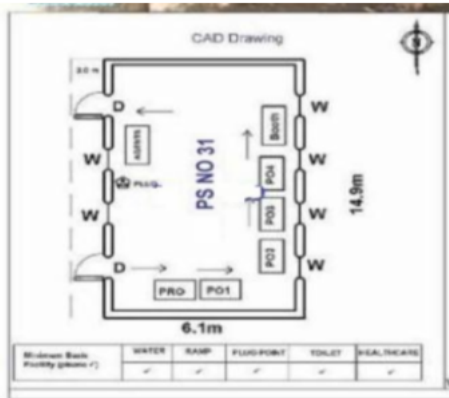

Google Map View

Polling Station Building Front View

Polling Station Front View

Cad View

Key MAP View

சட்டமன்றத் தொகுதியின் எண் மற்றும் பெயர் : 60-பாப்பிரெட்டிபட்டி
பிரிவு எண் மற்றும் பெயர் 1-புத்திக்கரை (வ.கி) மற்றும் (ஊ), வார்டு 3 சின்னேரி மோட்டுப்பட்டி