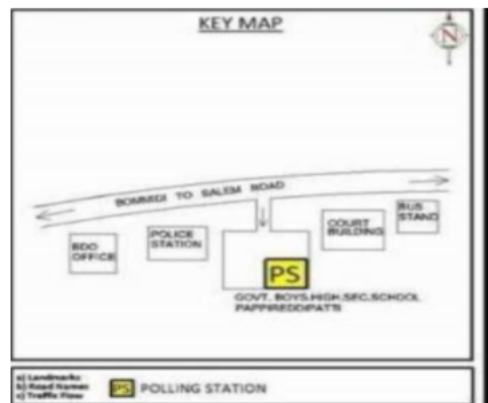

Google Map View

Polling Station Building Front View

Polling Station Front View

Cad View

Key MAP View

சட்டமன்றத் தொகுதியின் எண் மற்றும் பெயர் : 60-பாப்பிரெட்டிப்பட்டி
பிரிவு எண் மற்றும் பெயர் 1-பாப்பிரெட்டிப்பட்டி (பே), வார்டு 14 ரங்கம்மாப்பேட்டை