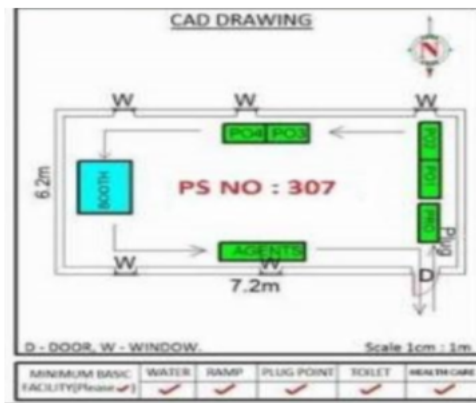

Google Map View

Polling Station Building Front View

Polling Station Front View

Cad View

Key MAP View

சட்டமன்றத் தொகுதியின் எண் மற்றும் பெயர் : 60-பாப்பிரெட்டிப்பட்டி  
பிரிவு எண் மற்றும் பெயர் 1-பாப்பிரெட்டிப்பட்டி (பே), வார்டு 10, 11 காளியம்மன் கோயில் தெரு