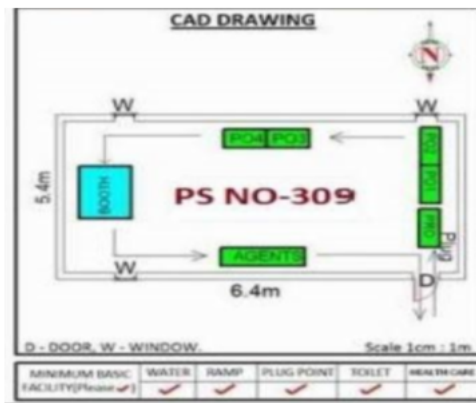

Google Map View

Polling Station Building Front View

Polling Station Front View

Cad View

Key MAP View

சட்டமன்றத் தொகுதியின் எண் மற்றும் பெயர் : 60-பாப்பிரெட்டிப்பட்டி  
பிரிவு எண் மற்றும் பெயர் 1-பாப்பிரெட்டிப்பட்டி (பே), வார்டு 3 அலமேலுபுரம்