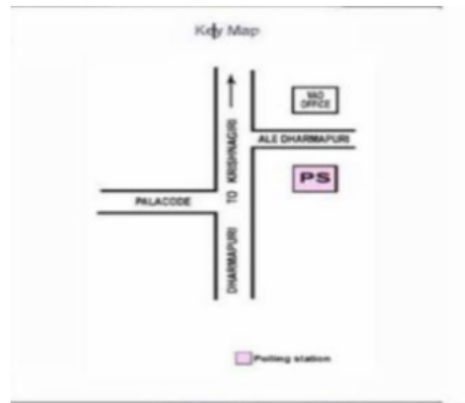

3. வாக்குச் சாவடியின் விவரங்கள்

வாக்குச் சாவடியின் எண் மற்றும் பெயர் : 41 - ஊராட்சி ஒன்றிய துவக்கப்பள்ளி, அளே தருமபுரி - 636701, வடக்கு பார்த்த தாரசு கட்டிடம், கிழக்கு பகுதி வாக்குச் சாவடியின் முகவரி : ஊராட்சி ஒன்றிய துவக்கப்பள்ளி, அளே தருமபுரி, 636701	வாக்குச் சாவடியின் வகைப்பாடு (ஆண்/பெண்/பொது)	பொது
	துணை வாக்குச் சாவடிகளின் எண்ணிக்கை :	0

Google Map View

Polling Station Building Front View

Polling Station Front View

Cad View

Key MAP View

சட்டமன்றத் தொகுதியின் எண் மற்றும் பெயர் : 60-பாப்பிரெட்டிபட்டி
பிரிவு எண் மற்றும் பெயர் 1-அளேதர்மபுரி (வ.கி) மற்றும் (ஊ), வார்டு 1 சின்னதோப்பு