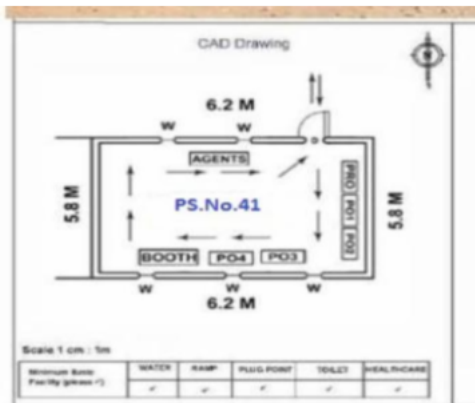

Google Map View

Polling Station Building Front View

Polling Station Front View

Cad View

Key MAP View

சட்டமன்றத் தொகுதியின் எண் மற்றும் பெயர் : 60-பாப்பிரெட்டிபட்டி
பிரிவு எண் மற்றும் பெயர் 1-அளேதர்மபுரி (வ.கி) மற்றும் (ஊ), வார்டு 1 சின்னதோப்பு