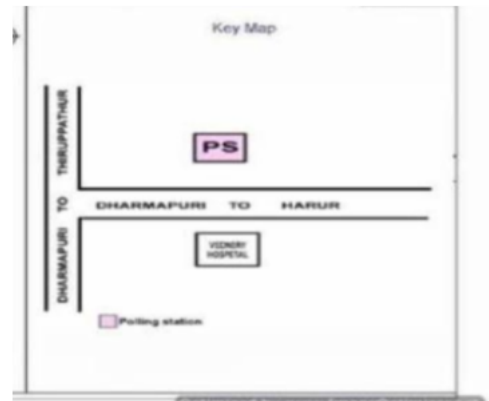

3. வாக்குச் சாவடியின் விவரங்கள்

வாக்குச் சாவடியின் எண் மற்றும் பெயர் : 46 - அரசு ஆதிதிராவிடர் நல நடுநிலைப்பள்ளி, ராஜாபேட்டை - 636704, கிழக்கு பார்த்த தாரசு கட்டிடம், தெற்கு பகுதி வாக்குச் சாவடியின் முகவரி : அரசு ஆதிதிராவிடர் நல நடுநிலைப்பள்ளி, ராஜாபேட்டை, 636704	வாக்குச் சாவடியின் வகைப்பாடு (ஆண்/பெண்/பொது) துணை வாக்குச் சாவடிகளின் எண்ணிக்கை :	பொது 0
---	--	-----------

Google Map View

Polling Station Building Front View

Polling Station Front View

Cad View

Key MAP View

சட்டமன்றத் தொகுதியின் எண் மற்றும் பெயர் : 60-பாப்பிரெட்டிபட்டி
பிரிவு எண் மற்றும் பெயர் 1-செட்டிக்கரை (வ.கி) மற்றும் (ஊ), ராஜாபேட்டை