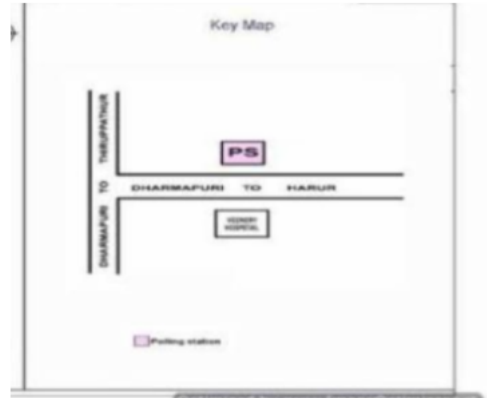

3. வாக்குச் சாவடியின் விவரங்கள்

வாக்குச் சாவடியின் எண் மற்றும் பெயர் : 47 - அரசு ஆதிதிராவிடர் நல நடுநிலைப்பள்ளி, ராஜாபேட்டை - 636704, மேற்கு பார்த்த தாரசு கட்டிடம், தெற்கு பகுதி வாக்குச் சாவடியின் முகவரி : அரசு ஆதிதிராவிடர் நல நடுநிலைப்பள்ளி, ராஜாபேட்டை, 636704	வாக்குச் சாவடியின் வகைப்பாடு (ஆண்/பெண்/பொது)	பொது
	துணை வாக்குச் சாவடிகளின் எண்ணிக்கை :	0

Google Map View

Polling Station Building Front View

Polling Station Front View

Cad View

Key MAP View

சட்டமன்றத் தொகுதியின் எண் மற்றும் பெயர் : 60-பாப்பிரெட்டிபட்டி பிரிவு எண் மற்றும் பெயர் 1-செட்டிக்கரை (வ.கி) மற்றும் (ஊ), ராஜாபேட்டை கொல்லைக் கொட்டாய்