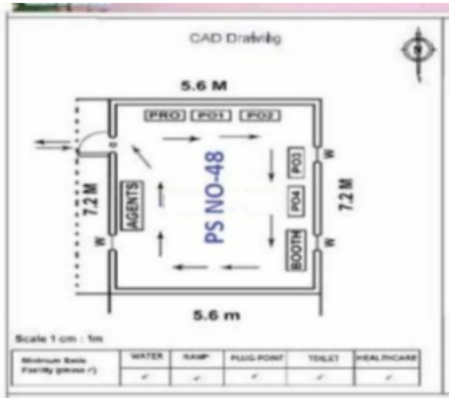

Google Map View

Polling Station Building Front View

Polling Station Front View

Cad View

Key MAP View

சட்டமன்றத் தொகுதியின் எண் மற்றும் பெயர் : 60-பாப்பிரெட்டிபட்டி
பிரிவு எண் மற்றும் பெயர் 1-செட்டிக்கரை (வ.கி) மற்றும் (ஊ), செட்டிக்கரை