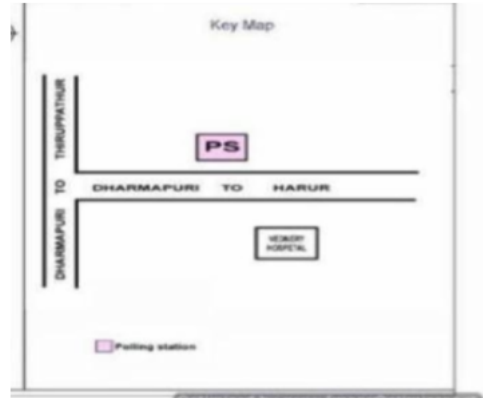

3. வாக்குச் சாவடியின் விவரங்கள்

வாக்குச் சாவடியின் எண் மற்றும் பெயர் : 48 - அரசு ஆதிதிராவிடர் நல நடுநிலைப்பள்ளி, ராஜாப்பேட்டை - 636704, மேற்கு பார்த்த தாரசு கட்டிடம், வடக்கு பகுதி வாக்குச் சாவடியின் முகவரி : அரசு ஆதிதிராவிடர் நல நடுநிலைப்பள்ளி, ராஜாப்பேட்டை, 636704	வாக்குச் சாவடியின் வகைப்பாடு (ஆண்/பெண்/பொது)	பொது
	துணை வாக்குச் சாவடிகளின் எண்ணிக்கை :	0

Google Map View

Polling Station Building Front View

Polling Station Front View

Cad View

Key MAP View

சட்டமன்றத் தொகுதியின் எண் மற்றும் பெயர் : 60-பாப்பிரெட்டிபட்டி
பிரிவு எண் மற்றும் பெயர் 1-செட்டிக்கரை (வ.கி) மற்றும் (ஊ), செட்டிக்கரை