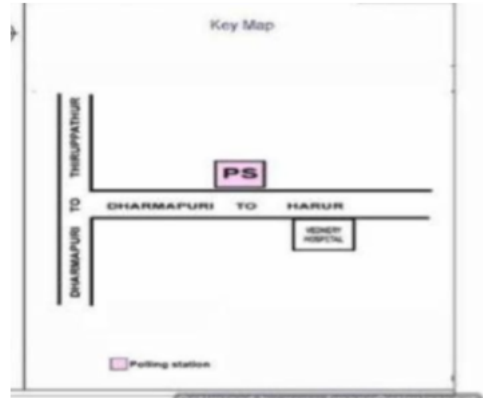

3. வாக்குச் சாவடியின் விவரங்கள்

வாக்குச் சாவடியின் எண் மற்றும் பெயர் : 50 - அரசு ஆதிதிராவிடர் நல நடுநிலைப்பள்ளி, ராஜாப்பேட்டை - 636704, கிழக்கு பார்த்த தாரசு கட்டிடம், மைய பகுதி வாக்குச் சாவடியின் முகவரி : அரசு ஆதிதிராவிடர் நல நடுநிலைப்பள்ளி, ராஜாப்பேட்டை, 636704	வாக்குச் சாவடியின் வகைப்பாடு (ஆண்/பெண்/பொது)	பொது
	துணை வாக்குச் சாவடிகளின் எண்ணிக்கை :	0

Google Map View

Polling Station Building Front View

Polling Station Front View

Cad View

Key MAP View

சட்டமன்றத் தொகுதியின் எண் மற்றும் பெயர் : 60-பாப்பிரெட்டிபட்டி
பிரிவு எண் மற்றும் பெயர் 1-செட்டிக்கரை (வ.கி) மற்றும் (ஊ), ஆத்துமேடு