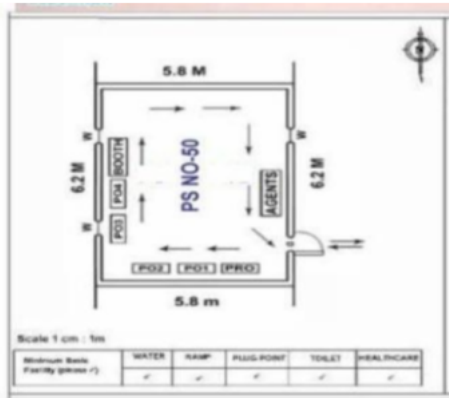

Google Map View

Polling Station Building Front View

Polling Station Front View

Cad View

Key MAP View

சட்டமன்றத் தொகுதியின் எண் மற்றும் பெயர் : 60-பாப்பிரெட்டிபட்டி
பிரிவு எண் மற்றும் பெயர் 1-செட்டிக்கரை (வ.கி) மற்றும் (ஊ), ஆத்துமேடு