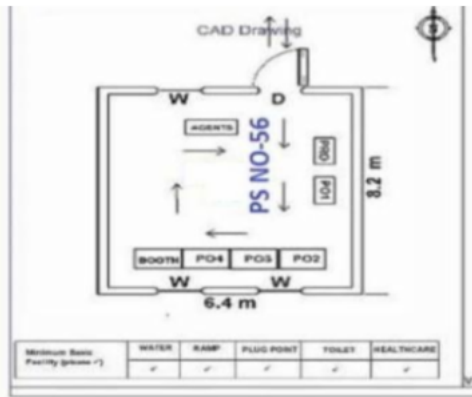

Google Map View

Polling Station Building Front View

Polling Station Front View

Cad View

Key MAP View

சட்டமன்றத் தொகுதியின் எண் மற்றும் பெயர் : 60-பாப்பிரெட்டிபட்டி
பிரிவு எண் மற்றும் பெயர் 1-உங்குராஹள்ளி (வ.கி) மற்றும் (ஊ), வார்டு 1 ஏமக்குட்டியூர்