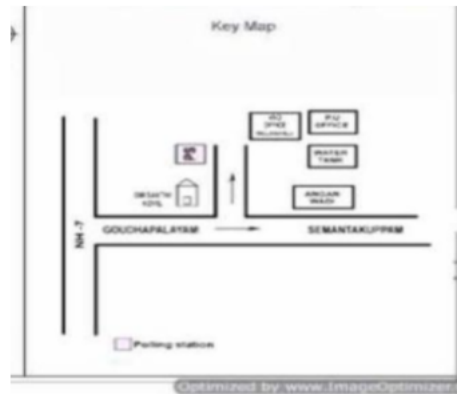

Google Map View

Polling Station Building Front View

Polling Station Front View

Cad View

Key MAP View

<p>S 1</p> <p>பெயர் : சவுந்தர் ராஜ் தந்தையின் பெயர்: மாரிமுத்து - வீட்டு எண் : 1 வயது : 67 பாலினம் : ஆண்</p> <p>Photo is available</p>	ZYS0579474	<p>S 2</p> <p>பெயர் : பழனி - கணவர் பெயர்: சவுந்தர்ராஜ் - வீட்டு எண் : 1 வயது : 53 பாலினம் : பெண்</p> <p>Photo is available</p>	ZYS0633909	<p>3</p> <p>பெயர் : செல்வி - கணவர் பெயர்: மாதவன் - வீட்டு எண் : 1 வயது : 40 பாலினம் : பெண்</p> <p>Photo is available</p>	ZYS0264739
<p>4</p> <p>பெயர் : சென்னப்பன் தந்தையின் பெயர்: அண்ணாமலை வீட்டு எண் : 1 வயது : 40 பாலினம் : ஆண்</p> <p>Photo is available</p>	ZYS2239432	<p>5</p> <p>பெயர் : பூந்தேவி - தந்தையின் பெயர்: ஜெயபால் - வீட்டு எண் : 1 வயது : 36 பாலினம் : ஆண்</p> <p>Photo is available</p>	ZYS0266056	<p>6</p> <p>பெயர் : விஜயகுமார் - தந்தையின் பெயர்: பாஸ்கர் - வீட்டு எண் : 1 வயது : 36 பாலினம் : ஆண்</p> <p>Photo is available</p>	ZYS0324053
<p>7</p> <p>பெயர் : சரவணன் - தந்தையின் பெயர்: குப்புசாமி - வீட்டு எண் : 1 வயது : 35 பாலினம் : ஆண்</p> <p>Photo is available</p>	ZYS0324236	<p>8</p> <p>பெயர் : முத்து - தந்தையின் பெயர்: பெருமாள் - வீட்டு எண் : 1 வயது : 35 பாலினம் : ஆண்</p> <p>Photo is available</p>	ZYS0579482	<p>9</p> <p>பெயர் : சரவணன் - தந்தையின் பெயர்: தங்கவேல் - வீட்டு எண் : 1 வயது : 34 பாலினம் : ஆண்</p> <p>Photo is available</p>	ZYS0265975
<p>10</p> <p>பெயர் : பிரபாகரன் - தந்தையின் பெயர்: கணேசமூர்த்தி - வீட்டு எண் : 1 வயது : 34 பாலினம் : ஆண்</p> <p>Photo is available</p>	ZYS0264853	<p>11</p> <p>பெயர் : கீதா கணவர் பெயர்: மணி - வீட்டு எண் : 1 வயது : 34 பாலினம் : பெண்</p> <p>Photo is available</p>	ZYS0787622	<p># 12</p> <p>பெயர் : கிருஷ்ணன் - தந்தையின் பெயர்: மணி - வீட்டு எண் : 2/50(1) வயது : 31 பாலினம் : ஆண்</p> <p>Photo is available</p>	ZYS0579540
<p>13</p> <p>பெயர் : அஜித்குமார் - தந்தையின் பெயர்: பூதாள் - வீட்டு எண் : 1 வயது : 28 பாலினம் : ஆண்</p> <p>Photo is available</p>	ZYS0871913	<p>S 14</p> <p>பெயர் : டைட்டல் தாயின் பெயர்: மாதம்மாள் வீட்டு எண் : 1 வயது : 26 பாலினம் : ஆண்</p> <p>Photo is available</p>	ZYS2189579	<p>15</p> <p>பெயர் : சின்னபுட்டன் - தந்தையின் பெயர்: சின்னபையன் - வீட்டு எண் : 1-52-1 வயது : 68 பாலினம் : ஆண்</p> <p>Photo is available</p>	HTP3408663
<p>16</p> <p>பெயர் : பெருமாள் - தந்தையின் பெயர்: சின்னப்பையன் - வீட்டு எண் : 1-52-1 வயது : 58 பாலினம் : ஆண்</p> <p>Photo is available</p>	ZYS1933316	<p>17</p> <p>பெயர் : லட்சுமி - கணவர் பெயர்: பெருமாள் - வீட்டு எண் : 1-52-1 வயது : 53 பாலினம் : பெண்</p> <p>Photo is available</p>	HTP3409752	<p>18</p> <p>பெயர் : அருள் - தந்தையின் பெயர்: தங்கவேல் - வீட்டு எண் : 1-53A வயது : 39 பாலினம் : ஆண்</p> <p>Photo is available</p>	ZYS0003038
<p>19</p> <p>பெயர் : சசிகலா - தந்தையின் பெயர்: ராஜா - வீட்டு எண் : 1-105 வயது : 34 பாலினம் : பெண்</p> <p>Photo is available</p>	ZYS0265884	<p>20</p> <p>பெயர் : பச்சியம்மாள் - கணவர் பெயர்: வேலு - வீட்டு எண் : 1-136 வயது : 51 பாலினம் : பெண்</p> <p>Photo is available</p>	ZYS0264747	<p># 21</p> <p>பெயர் : முருகேசன் - தந்தையின் பெயர்: குப்புசாமி - வீட்டு எண் : 2/147 வயது : 52 பாலினம் : ஆண்</p> <p>Photo is available</p>	ZYS1933332
<p># 22</p> <p>பெயர் : மலர் - கணவர் பெயர்: முருகேசன் - வீட்டு எண் : 2/147 வயது : 50 பாலினம் : பெண்</p> <p>Photo is available</p>	ZYS1933340	<p>23</p> <p>பெயர் : சூதா - கணவர் பெயர்: சாமிவேல் - வீட்டு எண் : 1-163 வயது : 29 பாலினம் : பெண்</p> <p>Photo is available</p>	ZYS0790204	<p>24</p> <p>பெயர் : ராஜசங்கர் - தந்தையின் பெயர்: ராஜேந்திரன் - வீட்டு எண் : 1-509 வயது : 31 பாலினம் : ஆண்</p> <p>Photo is available</p>	ZYS0579557
<p>25</p> <p>பெயர் : தீபா - கணவர் பெயர்: ரவி - வீட்டு எண் : 1-519 வயது : 36 பாலினம் : பெண்</p> <p>Photo is available</p>	ZYS1058759	<p>26</p> <p>பெயர் : பிரவின்குமார் - தந்தையின் பெயர்: மாதா - வீட்டு எண் : 1A வயது : 33 பாலினம் : ஆண்</p> <p>Photo is available</p>	ZYS0579565	<p>27</p> <p>பெயர் : உஷா - கணவர் பெயர்: மாதா - வீட்டு எண் : 2 வயது : 33 பாலினம் : பெண்</p> <p>Photo is available</p>	ZYS0790014
<p>28</p> <p>பெயர் : நர்மதா கணவர் பெயர்: சேட்டு வீட்டு எண் : 2/1 வயது : 23 பாலினம் : பெண்</p> <p>Photo is available</p>	ZYS2097517	<p>29</p> <p>பெயர் : பெருமா - கணவர் பெயர்: பெருமாள் - வீட்டு எண் : 2-1A வயது : 64 பாலினம் : பெண்</p> <p>Photo is available</p>	ZYS0579573	<p>30</p> <p>பெயர் : மாரியப்பன் - தந்தையின் பெயர்: பெருமாள் - வீட்டு எண் : 2-1A வயது : 45 பாலினம் : ஆண்</p> <p>Photo is available</p>	HTP3409760