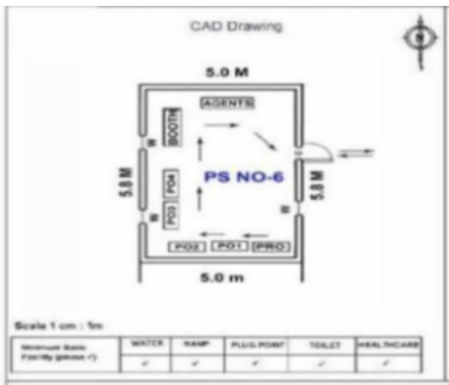

Google Map View

Polling Station Building Front View

Polling Station Front View

Cad View

Key MAP View

<p>S 1</p> <p>பெயர் : சவுந்தர் ராஜ் தந்தையின் பெயர்: மாரிமுத்து - வீட்டு எண் : 1 வயது : 67 பாலினம் : ஆண்</p> <p>Photo is available</p>	ZYS0579474	<p>S 2</p> <p>பெயர் : பழனி - கணவர் பெயர்: சவுந்தர்ராஜ் - வீட்டு எண் : 1 வயது : 53 பாலினம் : பெண்</p> <p>Photo is available</p>	ZYS0633909	<p>3</p> <p>பெயர் : செல்வி - கணவர் பெயர்: மாதவன் - வீட்டு எண் : 1 வயது : 40 பாலினம் : பெண்</p> <p>Photo is available</p>	ZYS0264739
<p>4</p> <p>பெயர் : சென்னப்பன் தந்தையின் பெயர்: அண்ணாமலை வீட்டு எண் : 1 வயது : 40 பாலினம் : ஆண்</p> <p>Photo is available</p>	ZYS2239432	<p>5</p> <p>பெயர் : பூந்தேவி - தந்தையின் பெயர்: ஜெயபால் - வீட்டு எண் : 1 வயது : 36 பாலினம் : ஆண்</p> <p>Photo is available</p>	ZYS0266056	<p>6</p> <p>பெயர் : விஜயகுமார் - தந்தையின் பெயர்: பாஸ்கர் - வீட்டு எண் : 1 வயது : 36 பாலினம் : ஆண்</p> <p>Photo is available</p>	ZYS0324053
<p>7</p> <p>பெயர் : சரவணன் - தந்தையின் பெயர்: குப்புசாமி - வீட்டு எண் : 1 வயது : 35 பாலினம் : ஆண்</p> <p>Photo is available</p>	ZYS0324236	<p>8</p> <p>பெயர் : முத்து - தந்தையின் பெயர்: பெருமாள் - வீட்டு எண் : 1 வயது : 35 பாலினம் : ஆண்</p> <p>Photo is available</p>	ZYS0579482	<p>9</p> <p>பெயர் : சரவணன் - தந்தையின் பெயர்: தங்கவேல் - வீட்டு எண் : 1 வயது : 34 பாலினம் : ஆண்</p> <p>Photo is available</p>	ZYS0265975
<p>10</p> <p>பெயர் : பிரபாகரன் - தந்தையின் பெயர்: கணேசமூர்த்தி - வீட்டு எண் : 1 வயது : 34 பாலினம் : ஆண்</p> <p>Photo is available</p>	ZYS0264853	<p>11</p> <p>பெயர் : கீதா கணவர் பெயர்: மணி - வீட்டு எண் : 1 வயது : 34 பாலினம் : பெண்</p> <p>Photo is available</p>	ZYS0787622	<p># 12</p> <p>பெயர் : கிருஷ்ணன் - தந்தையின் பெயர்: மணி - வீட்டு எண் : 2/50(1) வயது : 31 பாலினம் : ஆண்</p> <p>Photo is available</p>	ZYS0579540
<p>13</p> <p>பெயர் : அஜித்குமார் - தந்தையின் பெயர்: பூதாள் - வீட்டு எண் : 1 வயது : 28 பாலினம் : ஆண்</p> <p>Photo is available</p>	ZYS0871913	<p>S 14</p> <p>பெயர் : டைட்டல் தாயின் பெயர்: மாதம்மாள் வீட்டு எண் : 1 வயது : 26 பாலினம் : ஆண்</p> <p>Photo is available</p>	ZYS2189579	<p>15</p> <p>பெயர் : சின்னபுட்டன் - தந்தையின் பெயர்: சின்னபையன் - வீட்டு எண் : 1-52-1 வயது : 68 பாலினம் : ஆண்</p> <p>Photo is available</p>	HTP3408663
<p>16</p> <p>பெயர் : பெருமாள் - தந்தையின் பெயர்: சின்னப்பையன் - வீட்டு எண் : 1-52-1 வயது : 58 பாலினம் : ஆண்</p> <p>Photo is available</p>	ZYS1933316	<p>17</p> <p>பெயர் : லட்சுமி - கணவர் பெயர்: பெருமாள் - வீட்டு எண் : 1-52-1 வயது : 53 பாலினம் : பெண்</p> <p>Photo is available</p>	HTP3409752	<p>18</p> <p>பெயர் : அருள் - தந்தையின் பெயர்: தங்கவேல் - வீட்டு எண் : 1-53A வயது : 39 பாலினம் : ஆண்</p> <p>Photo is available</p>	ZYS0003038
<p>19</p> <p>பெயர் : சசிகலா - தந்தையின் பெயர்: ராஜா - வீட்டு எண் : 1-105 வயது : 34 பாலினம் : பெண்</p> <p>Photo is available</p>	ZYS0265884	<p>20</p> <p>பெயர் : பச்சியம்மாள் - கணவர் பெயர்: வேலு - வீட்டு எண் : 1-136 வயது : 51 பாலினம் : பெண்</p> <p>Photo is available</p>	ZYS0264747	<p># 21</p> <p>பெயர் : முருகேசன் - தந்தையின் பெயர்: குப்புசாமி - வீட்டு எண் : 2/147 வயது : 52 பாலினம் : ஆண்</p> <p>Photo is available</p>	ZYS1933332
<p># 22</p> <p>பெயர் : மலர் - கணவர் பெயர்: முருகேசன் - வீட்டு எண் : 2/147 வயது : 50 பாலினம் : பெண்</p> <p>Photo is available</p>	ZYS1933340	<p>23</p> <p>பெயர் : சூதா - கணவர் பெயர்: சாமிவேல் - வீட்டு எண் : 1-163 வயது : 29 பாலினம் : பெண்</p> <p>Photo is available</p>	ZYS0790204	<p>24</p> <p>பெயர் : ராஜசங்கர் - தந்தையின் பெயர்: ராஜேந்திரன் - வீட்டு எண் : 1-509 வயது : 31 பாலினம் : ஆண்</p> <p>Photo is available</p>	ZYS0579557
<p>25</p> <p>பெயர் : தீபா - கணவர் பெயர்: ரவி - வீட்டு எண் : 1-519 வயது : 36 பாலினம் : பெண்</p> <p>Photo is available</p>	ZYS1058759	<p>26</p> <p>பெயர் : பிரவின்குமார் - தந்தையின் பெயர்: மாதா - வீட்டு எண் : 1A வயது : 33 பாலினம் : ஆண்</p> <p>Photo is available</p>	ZYS0579565	<p>27</p> <p>பெயர் : உஷா - கணவர் பெயர்: மாதா - வீட்டு எண் : 2 வயது : 33 பாலினம் : பெண்</p> <p>Photo is available</p>	ZYS0790014
<p>28</p> <p>பெயர் : நர்மதா கணவர் பெயர்: சேட்டு வீட்டு எண் : 2/1 வயது : 23 பாலினம் : பெண்</p> <p>Photo is available</p>	ZYS2097517	<p>29</p> <p>பெயர் : பெருமா - கணவர் பெயர்: பெருமாள் - வீட்டு எண் : 2-1A வயது : 64 பாலினம் : பெண்</p> <p>Photo is available</p>	ZYS0579573	<p>30</p> <p>பெயர் : மாரியப்பன் - தந்தையின் பெயர்: பெருமாள் - வீட்டு எண் : 2-1A வயது : 45 பாலினம் : ஆண்</p> <p>Photo is available</p>	HTP3409760