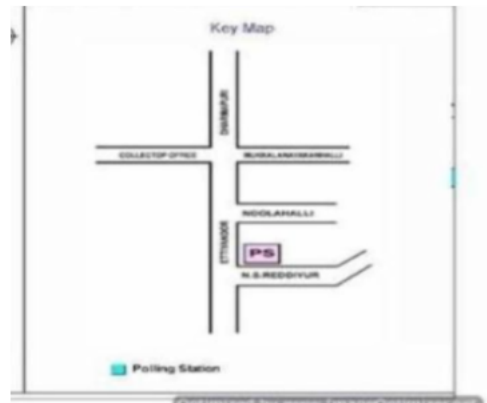

Google Map View

Polling Station Building Front View

Polling Station Front View

Cad View

Key MAP View

சட்டமன்றத் தொகுதியின் எண் மற்றும் பெயர் : 60-பாப்பிரெட்டிப்பட்டி  
பிரிவு எண் மற்றும் பெயர் 1-மிட்டாநூலாறுள்ளி (வ.கி), நல்லசேனாறுள்ளி (ஊ), ஆவல்நாயக்கம்பட்டி