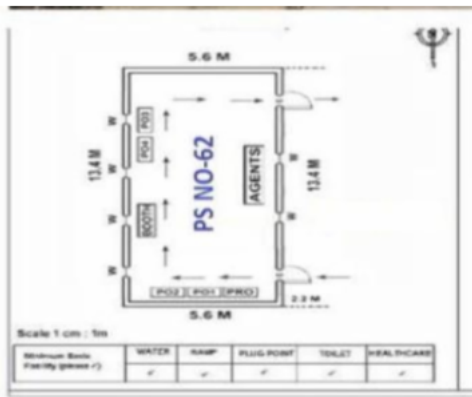

Google Map View

Polling Station Building Front View

Polling Station Front View

Cad View

Key MAP View

சட்டமன்றத் தொகுதியின் எண் மற்றும் பெயர் : 60-பாப்பிரெட்டிபட்டி  
பிரிவு எண் மற்றும் பெயர் 1-முக்கல்நாயக்கனஹள்ளி (வ.கி) மற்றும் (ஊ), கவலைக்காரன்கொட்டாய்