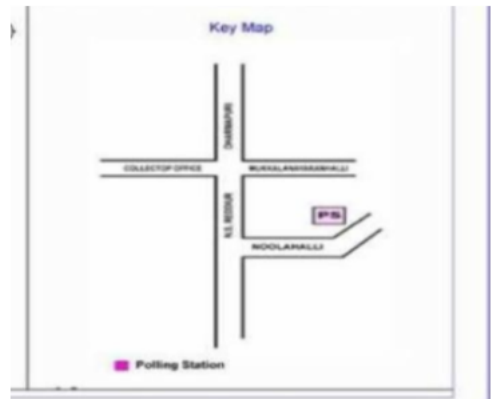

Google Map View

Polling Station Building Front View

Polling Station Front View

Cad View

Key MAP View

சட்டமன்றத் தொகுதியின் எண் மற்றும் பெயர் : 60-பாப்பிரெட்டிபட்டி  
பிரிவு எண் மற்றும் பெயர் 1-மிட்டாநூலஹள்ளி (வ.கி) மற்றும் (ஊ), வார்டு 2 புட்டு தொப்பளான் கொட்டாய்