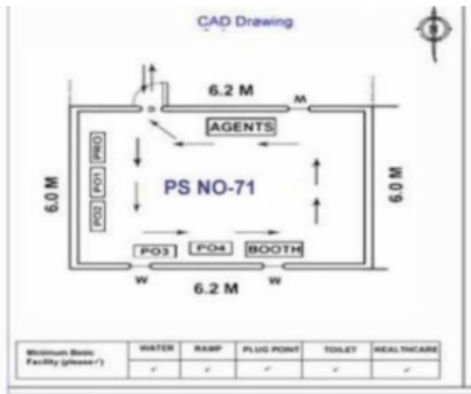

Google Map View

Polling Station Building Front View

Polling Station Front View

Cad View

Key MAP View

சட்டமன்றத் தொகுதியின் எண் மற்றும் பெயர் : 60-பாப்பிரெட்டிபட்டி  
பிரிவு எண் மற்றும் பெயர் 1-மிட்டாநூலஹள்ளி (வ.கி) மற்றும் (ஊ), வார்டு 2 புட்டு தொப்பளான் கொட்டாய்