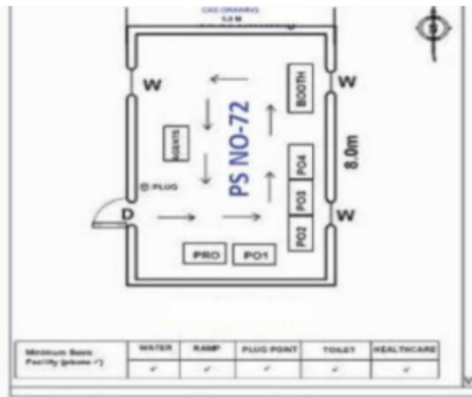

Google Map View

Polling Station Building Front View

Polling Station Front View

Cad View

Key MAP View

சட்டமன்றத் தொகுதியின் எண் மற்றும் பெயர் : 60-பாப்பிரெட்டிபட்டி
பிரிவு எண் மற்றும் பெயர் 1-மிட்டாநூலஹள்ளி (வ.கி) மற்றும் (ஊ), வார்டு 3 திருமலைகவுண்டன் கொட்டாய்