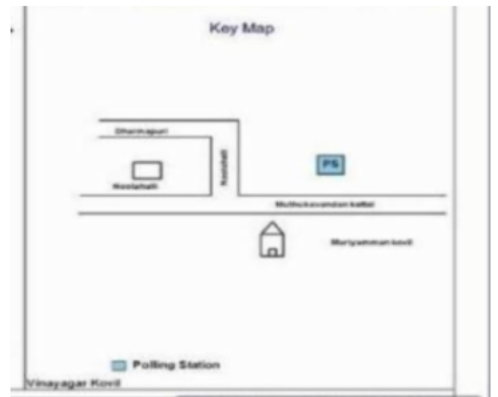

Google Map View

Polling Station Building Front View

Polling Station Front View

Cad View

Key MAP View

சட்டமன்றத் தொகுதியின் எண் மற்றும் பெயர் : 60-பாப்பிரெட்டிபட்டி
பிரிவு எண் மற்றும் பெயர் 1-மிட்டாநூலஹள்ளி (வ.கி) மற்றும் (ஊ), வார்டு 3 திருமலைகவுண்டன் கொட்டாய்