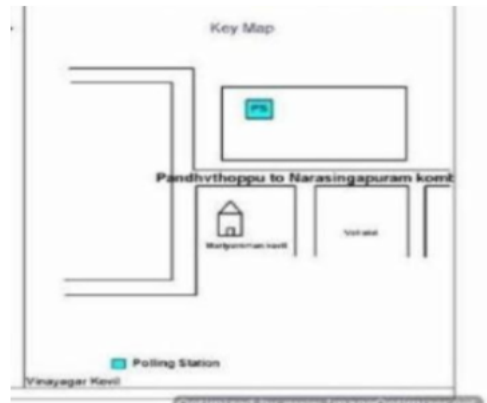

Google Map View

Polling Station Building Front View

Polling Station Front View

Cad View

Key MAP View

சட்டமன்றத் தொகுதியின் எண் மற்றும் பெயர் : 60-பாப்பிரெட்டிப்பட்டி
பிரிவு எண் மற்றும் பெயர் 1-வெள்ளோலை (வ.கி) மற்றும் (ஊ), வார்டு 2 அத்திமா நகர்