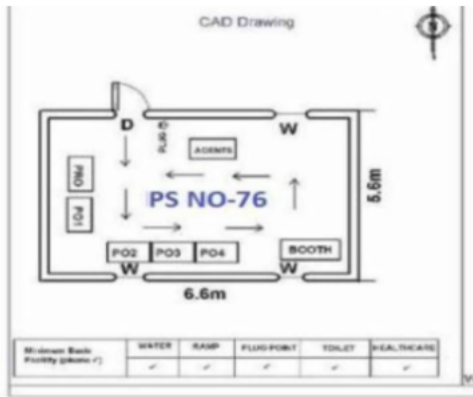

Google Map View

Polling Station Building Front View

Polling Station Front View

Cad View

Key MAP View

சட்டமன்றத் தொகுதியின் எண் மற்றும் பெயர் : 60-பாப்பிரெட்டிபட்டி
பிரிவு எண் மற்றும் பெயர் : 1-நாயக்கனஹள்ளி (வ.கி) மற்றும் (ஊ), வெங்கட்டானூர்