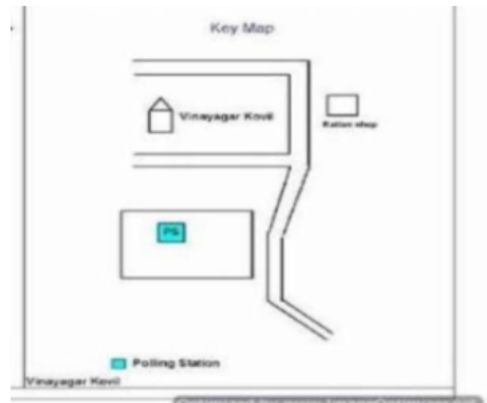

Google Map View

Polling Station Building Front View

Polling Station Front View

Cad View

Key MAP View

சட்டமன்றத் தொகுதியின் எண் மற்றும் பெயர் : 60-பாப்பிரெட்டிபட்டி
பிரிவு எண் மற்றும் பெயர் : 1-நாயக்கனஹள்ளி (வ.கி) மற்றும் (ஊ), வெங்கட்டானூர்