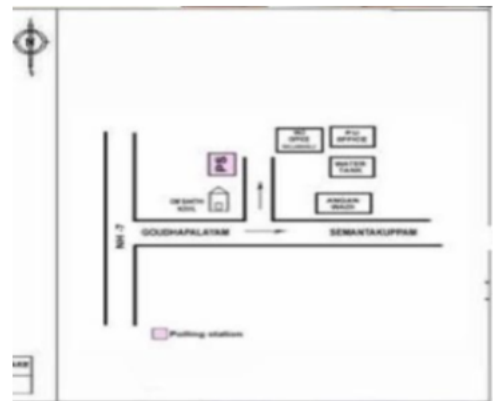

Cad View

Key MAP View