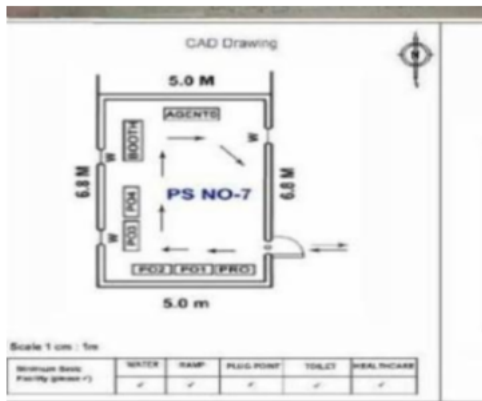

Google Map View

Polling Station Building Front View

Polling Station Front View

Cad View

Key MAP View

1 பெயர் : ரத்தினம் - கணவர் பெயர்: ராஜா - வீட்டு எண் : 1 வயது : 67 பாலினம் : பெண்	ZYS0580670	Photo is available	2 பெயர் : பனிமலர் - கணவர் பெயர்: மாது - வீட்டு எண் : 1 வயது : 45 பாலினம் : பெண்	ZYS0580589	Photo is available	3 பெயர் : விஜயா - கணவர் பெயர்: தங்கராஜ் - வீட்டு எண் : 1 வயது : 44 பாலினம் : பெண்	ZYS0580613	Photo is available
4 பெயர் : பிரகாஷ் - தந்தையின் பெயர்: காசி - வீட்டு எண் : 1 வயது : 39 பாலினம் : ஆண்	ZYS0580639	Photo is available	5 பெயர் : சந்தோஷ் - தந்தையின் பெயர்: மாது - வீட்டு எண் : 1 வயது : 37 பாலினம் : ஆண்	ZYS0265538	Photo is available	6 பெயர் : சங்கீதா - கணவர் பெயர்: பாபு - வீட்டு எண் : 1 வயது : 37 பாலினம் : பெண்	ZYS0955724	Photo is available
7 பெயர் : அருண் குமார் - தந்தையின் பெயர்: மாது - வீட்டு எண் : 1 வயது : 33 பாலினம் : ஆண்	ZYS0374413	Photo is available	8 பெயர் : திவ்யா வெ தந்தையின் பெயர்: வெங்கடேஷ் மா வீட்டு எண் : 1/137 வயது : 20 பாலினம் : பெண்	ZYS2340545	Photo is available	9 பெயர் : விஜய் ச தந்தையின் பெயர்: சரவணன் ஜெ வீட்டு எண் : 1/160 வயது : 20 பாலினம் : ஆண்	ZYS2368470	Photo is available
10 பெயர் : முருகன் - தந்தையின் பெயர்: காளியப்பன் - வீட்டு எண் : 1-163 வயது : 32 பாலினம் : ஆண்	ZYS0633651	Photo is available	11 பெயர் : கௌதம் தந்தையின் பெயர்: பூதால் வீட்டு எண் : 2/219 வயது : 26 பாலினம் : ஆண்	ZYS2014652	Photo is available	12 பெயர் : மாது ப தந்தையின் பெயர்: பரசுராமன் வீட்டு எண் : 2/219ஏ வயது : 54 பாலினம் : ஆண்	ZYS2371763	Photo is available
13 பெயர் : சசிகலா மா தந்தையின் பெயர்: மாது வீட்டு எண் : 2-219ஏ வயது : 31 பாலினம் : பெண்	ZYS2371490	Photo is available	14 பெயர் : சூபாஷ்சந்திரபோஸ் - தந்தையின் பெயர்: மாது - வீட்டு எண் : 2-219-A வயது : 32 பாலினம் : ஆண்	ZYS0579235	Photo is available	S 15 பெயர் : பிரேமா ம தாயின் பெயர்: சந்திரி வீட்டு எண் : 2/219டி வயது : 35 பாலினம் : பெண்	ZYS0002675	Photo is available
16 பெயர் : சந்திரி - கணவர் பெயர்: மணி - வீட்டு எண் : 2/219-பீ வயது : 51 பாலினம் : பெண்	ZYS0002667	Photo is available	17 பெயர் : ரோகன் குமார் தந்தையின் பெயர்: பூதாள் வீட்டு எண் : 2/219 சி வயது : 23 பாலினம் : ஆண்	ZYS2074045	Photo is available	18 பெயர் : சிவா - தந்தையின் பெயர்: சிவலிங்கம் - வீட்டு எண் : 2-236 வயது : 49 பாலினம் : ஆண்	HTP2356871	Photo is available
19 பெயர் : மனோகரன் தந்தையின் பெயர்: அக்கப்பன் வீட்டு எண் : 3/6 வயது : 61 பாலினம் : ஆண்	ZYS2014835	Photo is available	20 பெயர் : ஜெயசூர்யா சி தந்தையின் பெயர்: சின்னசாமி வீட்டு எண் : 3/6 வயது : 19 பாலினம் : ஆண்	ZYS2372175	Photo is available	21 பெயர் : மோனிகா தந்தையின் பெயர்: மாது வீட்டு எண் : 3/18 வயது : 26 பாலினம் : பெண்	ZYS1124403	Photo is available
22 பெயர் : ராமன் - தந்தையின் பெயர்: அரசு - வீட்டு எண் : 3-25A வயது : 30 பாலினம் : ஆண்	ZYS0633677	Photo is available	23 பெயர் : சக்திபிரியா ச தந்தையின் பெயர்: சண்முகம் வீட்டு எண் : 3/30A வயது : 19 பாலினம் : பெண்	ZYS2365849	Photo is available	24 பெயர் : ஜெயலட்சுமி - கணவர் பெயர்: ராதாகிருஷ்ணன் - வீட்டு எண் : 3-40 வயது : 39 பாலினம் : பெண்	ZYS0861351	Photo is available
25 பெயர் : ராதாகிருஷ்ணன் - தாயின் பெயர்: அம்பிகா - வீட்டு எண் : 3-40 வயது : 39 பாலினம் : ஆண்	ZYS0123554	Photo is available	26 பெயர் : சிவசக்தி தந்தையின் பெயர்: மாது வீட்டு எண் : 3/69 வயது : 24 பாலினம் : ஆண்	ZYS2026763	Photo is available	27 பெயர் : சூதா - கணவர் பெயர்: முனுசாமி - வீட்டு எண் : 3-76 வயது : 43 பாலினம் : பெண்	ZYS0580803	Photo is available
28 பெயர் : சந்தோஷ் - தந்தையின் பெயர்: முனுசாமி - வீட்டு எண் : 3-76 வயது : 36 பாலினம் : ஆண்	ZYS0264762	Photo is available	29 பெயர் : வெற்றிவேல் - தந்தையின் பெயர்: கோவிந்தசாமி - வீட்டு எண் : 3-76 வயது : 32 பாலினம் : ஆண்	ZYS0580795	Photo is available	30 பெயர் : சின்னதுரை - தந்தையின் பெயர்: கோவிந்தசாமி - வீட்டு எண் : 3-76 வயது : 30 பாலினம் : ஆண்	ZYS0633693	Photo is available