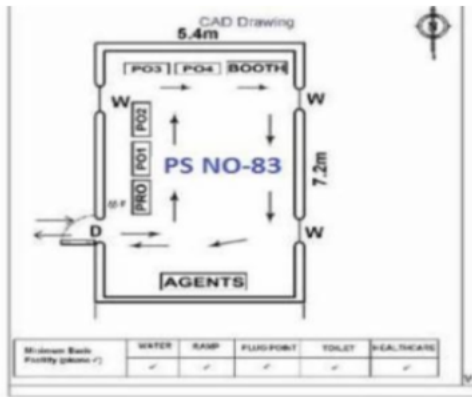

Google Map View

Polling Station Building Front View

Polling Station Front View

Cad View

Key MAP View

சட்டமன்றத் தொகுதியின் எண் மற்றும் பெயர் : 60-பாப்பிரெட்டிப்பட்டி  
பிரிவு எண் மற்றும் பெயர் 1-அக்கமனஅள்ளி (வ.கி) மற்றும் (ஊ), ஏ.நடுஹள்ளி