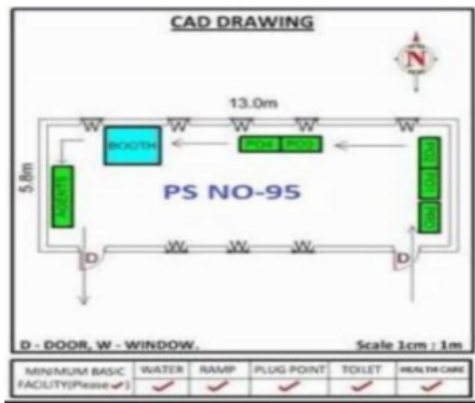

Google Map View

Polling Station Building Front View

Polling Station Front View

Cad View

Key MAP View

சட்டமன்றத் தொகுதியின் எண் மற்றும் பெயர் : 60-பாப்பிரெட்டிபட்டி
பிரிவு எண் மற்றும் பெயர் 1-மணியம்பாடி (வ.கி) மற்றும் (ஊ), வார்டு 4 ஓடசல்பட்டி புதூர்