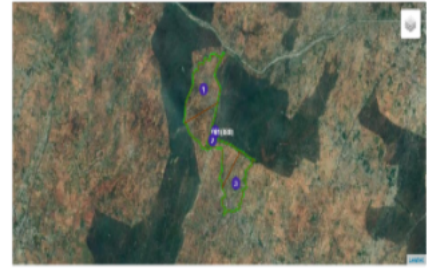

Google Map View