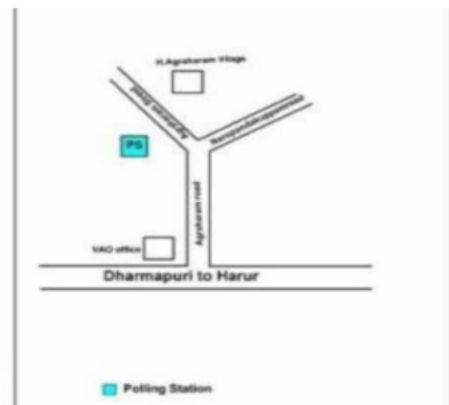

Cad View

Key MAP View