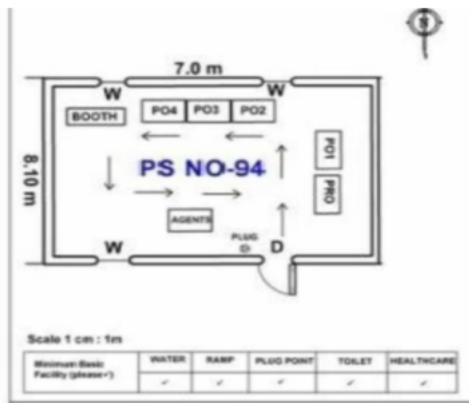

கையொப்பம்

Nazri Naksha

Google Map View

Polling Station Building Front View

Polling Station Front View

Cad View

Key MAP View

| | | | | | |
|---|----------------------------------|---|----------------------------------|--|----------------------------------|
| 1 பெயர் : பெரியம்மா - தந்தையின் பெயர்: குப்பன் - வீட்டு எண் : 1 வயது : 82 பாலினம் : பெண் | AQA0959213 Photo is available | 2 பெயர் : சதாசிவம் - தந்தையின் பெயர்: கரியன் வீட்டு எண் : 1 வயது : 74 பாலினம் : ஆண் | AQA0419762 Photo is available | 3 பெயர் : சகுந்தலா - கணவர் பெயர்: சதாசிவம் - வீட்டு எண் : 1 வயது : 68 பாலினம் : பெண் | AQA0419770 Photo is available |
| 4 பெயர் : சாந்தி - கணவர் பெயர்: அம்மாசி - வீட்டு எண் : 1 வயது : 56 பாலினம் : பெண் | AQA0209122 Photo is available | 5 பெயர் : திருநாவுக்கரசு - தந்தையின் பெயர்: சதாசிவம் - வீட்டு எண் : 1 வயது : 54 பாலினம் : ஆண் | AQA0847483 Photo is available | 6 பெயர் : அன்னகொடி - கணவர் பெயர்: அன்பு - வீட்டு எண் : 1 வயது : 47 பாலினம் : பெண் | AQA0959189 Photo is available |
| 7 பெயர் : வெங்கடாசலம் - தந்தையின் பெயர்: கோவிந்தசாமி - வீட்டு எண் : 1 வயது : 46 பாலினம் : ஆண் | NLT1099811 Photo is available | 8 பெயர் : தீபா - கணவர் பெயர்: பிரகாசம் - வீட்டு எண் : 1 வயது : 41 பாலினம் : பெண் | AQA0419721 Photo is available | 9 பெயர் : சாந்தி - கணவர் பெயர்: குமார் - வீட்டு எண் : 1 வயது : 40 பாலினம் : பெண் | AQA0959262 Photo is available |
| 10 பெயர் : தனலட்சுமி - கணவர் பெயர்: வெங்கடாசலம் - வீட்டு எண் : 1 வயது : 36 பாலினம் : பெண் | NLT1099803 Photo is available | 11 பெயர் : அனுசுயா தந்தையின் பெயர்: பழனி வீட்டு எண் : 1 வயது : 35 பாலினம் : மூன்றாம் பாலினம் | AQA2102598 Photo is available | 12 பெயர் : பிரேம்குமார் - தந்தையின் பெயர்: பாபு - வீட்டு எண் : 1 வயது : 33 பாலினம் : ஆண் | AQA0358077 Photo is available |
| 13 பெயர் : நந்தினி - கணவர் பெயர்: கவியரசு - வீட்டு எண் : 1 வயது : 32 பாலினம் : பெண் | AQA0419796 Photo is available | 14 பெயர் : மணிகண்டன் - தந்தையின் பெயர்: கோவிந்தசாமி - வீட்டு எண் : 1 வயது : 30 பாலினம் : ஆண் | AQA0632893 Photo is available | 15 பெயர் : மாதையன் - தந்தையின் பெயர்: பழனி - வீட்டு எண் : 1 வயது : 28 பாலினம் : பெண் | AQA0847517 Photo is available |
| 16 பெயர் : அறிவுநிதி - தந்தையின் பெயர்: கருணாநிதி - வீட்டு எண் : 1 வயது : 28 பாலினம் : ஆண் | AQA0847541 Photo is available | 17 பெயர் : விஜய் - தந்தையின் பெயர்: சிதம்பரம் - வீட்டு எண் : 1 வயது : 28 பாலினம் : ஆண் | AQA0959205 Photo is available | 18 பெயர் : கௌசல்யா - கணவர் பெயர்: ரவிச்சந்திரன் - வீட்டு எண் : 1 வயது : 28 பாலினம் : பெண் | AQA0959221 Photo is available |
| 19 பெயர் : திவ்யா - தந்தையின் பெயர்: பழனிசாமி - வீட்டு எண் : 1 வயது : 28 பாலினம் : பெண் | AQA0959239 Photo is available | 20 பெயர் : பிரவின் - தந்தையின் பெயர்: மேகநாதன் - வீட்டு எண் : 1 வயது : 27 பாலினம் : ஆண் | AQA0959353 Photo is available | 21 பெயர் : ஆனந்தன் - தந்தையின் பெயர்: மதியழகன் - வீட்டு எண் : 1 வயது : 27 பாலினம் : ஆண் | AQA0959361 Photo is available |
| 22 பெயர் : கௌதம் தந்தையின் பெயர்: செல்வம் வீட்டு எண் : 1 வயது : 27 பாலினம் : ஆண் | AQA1108166 Photo is available | 23 பெயர் : கௌதமன் தந்தையின் பெயர்: ஜோதிவேல் வீட்டு எண் : 1 வயது : 26 பாலினம் : ஆண் | AQA1066901 Photo is available | 24 பெயர் : ஆர்த்தி தந்தையின் பெயர்: ஆதிமூலம் வீட்டு எண் : 1 வயது : 25 பாலினம் : பெண் | AQA1819721 Photo is available |
| 25 பெயர் : கவின் குமார் தந்தையின் பெயர்: நெடுங்கில்லி வீட்டு எண் : 1 வயது : 20 பாலினம் : ஆண் | AQA2191880 Photo is available | 26 பெயர் : விஜய் தந்தையின் பெயர்: எம் ஜி ஆர் வீட்டு எண் : 1 வயது : 19 பாலினம் : ஆண் | AQA2241198 Photo is available | 27 பெயர் : குப்பு - கணவர் பெயர்: குழந்தை - வீட்டு எண் : 1-1 வயது : 76 பாலினம் : பெண் | AQA1253905 Photo is available |
| 28 பெயர் : அசோகன் - தந்தையின் பெயர்: குப்பு - வீட்டு எண் : 1-1 வயது : 61 பாலினம் : ஆண் | AQA1253913 Photo is available | 29 பெயர் : இராணி - கணவர் பெயர்: செல்வராசு - வீட்டு எண் : 1-2 வயது : 62 பாலினம் : பெண் | AQA1253921 Photo is available | 30 பெயர் : செல்வகுமார் - தந்தையின் பெயர்: செல்வராஜ் வீட்டு எண் : 1-2 வயது : 54 பாலினம் : ஆண் | AQA1253939 Photo is available |