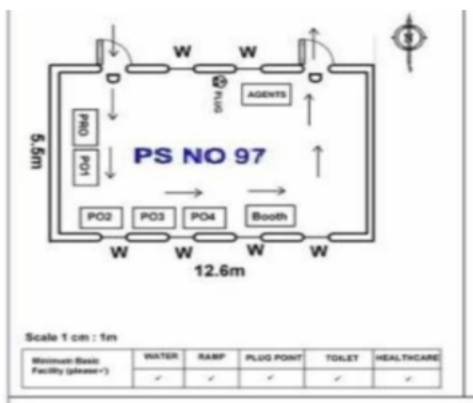

Google Map View

Polling Station Building Front View

Polling Station Front View

Cad View

Key MAP View

1 பெயர் : கல்யாணி கணவர் பெயர்: ராமலிங்கம் வீட்டு எண் : 1 வயது : 76 பாலினம் : பெண் Photo is available	AQA1159706	2 பெயர் : சமரசம் - கணவர் பெயர்: ராமன் - வீட்டு எண் : 1 வயது : 70 பாலினம் : பெண் Photo is available	AQA0209387	3 பெயர் : தவமணி - கணவர் பெயர்: ஆறுமுகம் - வீட்டு எண் : 1 வயது : 61 பாலினம் : பெண் Photo is available	AQA0209395
4 பெயர் : தேவிகா - கணவர் பெயர்: ராமசாமி - வீட்டு எண் : 1 வயது : 59 பாலினம் : பெண் Photo is available	AQA0766550	5 பெயர் : கங்கா - கணவர் பெயர்: தங்கராஜ் - வீட்டு எண் : 1 வயது : 49 பாலினம் : பெண் Photo is available	AQA0320952	6 பெயர் : தர்மன் - தந்தையின் பெயர்: ராமு - வீட்டு எண் : 1 வயது : 48 பாலினம் : ஆண் Photo is available	AQA0420737
7 பெயர் : சரவணன் - தந்தையின் பெயர்: கந்தசாமி - வீட்டு எண் : 1 வயது : 43 பாலினம் : ஆண் Photo is available	AQA0541789	8 பெயர் : இந்திரா - கணவர் பெயர்: தர்மன் - வீட்டு எண் : 1 வயது : 41 பாலினம் : பெண் Photo is available	AQA0420646	9 பெயர் : ரங்கநாயகி - கணவர் பெயர்: மதியழகன் - வீட்டு எண் : 1 வயது : 41 பாலினம் : பெண் Photo is available	AQA0766436
10 பெயர் : ஜெயசுதா - கணவர் பெயர்: வெங்கடேசன் - வீட்டு எண் : 1 வயது : 38 பாலினம் : பெண் Photo is available	AQA0209353	11 பெயர் : ராஜேஸ்வரி - கணவர் பெயர்: சரவணன் - வீட்டு எண் : 1 வயது : 37 பாலினம் : பெண் Photo is available	AQA0542118	12 பெயர் : சின்னதுரை - தந்தையின் பெயர்: இராமன் - வீட்டு எண் : 1 வயது : 36 பாலினம் : ஆண் Photo is available	AQA0420448
13 பெயர் : மணிலா - கணவர் பெயர்: சென்னகேசவன் - வீட்டு எண் : 1 வயது : 35 பாலினம் : பெண் Photo is available	AQA0848051	14 பெயர் : வெங்கடேசன் - தந்தையின் பெயர்: பொம்மையன் - வீட்டு எண் : 01 வயது : 35 பாலினம் : ஆண் Photo is available	AQA0634162	15 பெயர் : பிரபாகரன் - தந்தையின் பெயர்: காசி - வீட்டு எண் : 1 வயது : 34 பாலினம் : ஆண் Photo is available	AQA0420745
16 பெயர் : நந்தினி - கணவர் பெயர்: சென்னப்பன் - வீட்டு எண் : 1 வயது : 33 பாலினம் : பெண் Photo is available	AQA0542100	17 பெயர் : தேசிங்குராஜன் - தந்தையின் பெயர்: சண்முகசுந்திரம் - வீட்டு எண் : 1 வயது : 32 பாலினம் : ஆண் Photo is available	AQA0766576	18 பெயர் : பழனிமாமாள் - கணவர் பெயர்: பழனிசாமி - வீட்டு எண் : 1 வயது : 32 பாலினம் : பெண் Photo is available	AQA0634204
19 பெயர் : சிவசக்தி - தந்தையின் பெயர்: சிவராஜ் - வீட்டு எண் : 1 வயது : 30 பாலினம் : பெண் Photo is available	AQA0766444	20 பெயர் : கவிதா கணவர் பெயர்: பிரபாகரன் வீட்டு எண் : 1 வயது : 30 பாலினம் : பெண் Photo is available	AQA1862275	21 பெயர் : வேடியப்பன் - தந்தையின் பெயர்: ரத்தினம் - வீட்டு எண் : 1 வயது : 29 பாலினம் : ஆண் Photo is available	AQA0766451
22 பெயர் : வெங்கடாசலம் - தந்தையின் பெயர்: சென்னன் - வீட்டு எண் : 1 வயது : 29 பாலினம் : ஆண் Photo is available	AQA0766519	23 பெயர் : ஹரிதாஸ் - தந்தையின் பெயர்: செல்வம் - வீட்டு எண் : 1 வயது : 29 பாலினம் : ஆண் Photo is available	AQA0959643	24 பெயர் : பூவரசன் - தந்தையின் பெயர்: சாந்தலிங்கம் - வீட்டு எண் : 1 வயது : 29 பாலினம் : ஆண் Photo is available	AQA0766501
25 பெயர் : கௌதம்ராஜ் - தந்தையின் பெயர்: முனிராஜ் - வீட்டு எண் : 1 வயது : 28 பாலினம் : ஆண் Photo is available	AQA0847947	26 பெயர் : சுகப்பரியா தந்தையின் பெயர்: சசிகுமார் வீட்டு எண் : 1 வயது : 28 பாலினம் : பெண் Photo is available	AQA1134477	27 பெயர் : கண்மணி கணவர் பெயர்: வெங்கடேஷ் வீட்டு எண் : 1 வயது : 27 பாலினம் : பெண் Photo is available	AQA1862002
28 பெயர் : அறிவழகன் தந்தையின் பெயர்: சிவகுமார் வீட்டு எண் : 1 வயது : 26 பாலினம் : ஆண் Photo is available	AQA1020486	29 பெயர் : பிரவீன் தந்தையின் பெயர்: சென் வீட்டு எண் : 1 வயது : 26 பாலினம் : ஆண் Photo is available	AQA1094879	30 பெயர் : எழுமலை தந்தையின் பெயர்: கோவிந்தசாமி வீட்டு எண் : 1 வயது : 26 பாலினம் : ஆண் Photo is available	AQA1134436