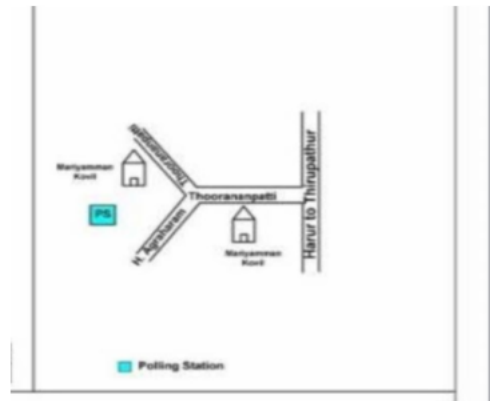

Cad View

Key MAP View